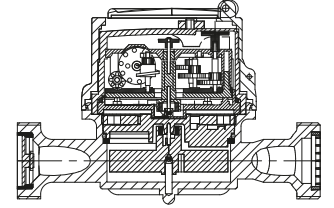

PERFORMANS ÖZELLİKLERİ

Anma Çapı	DN	mm	15 / 20						
Aşırı Yükleme Debisi	Q4	m³/h	3,125						
Sürekli Debi	Q3	m³/h	2,5						
Geçiş Debisi	Q2	m³/h	0,040	0,032	0,025	0,02	0,080	0,0635	0,05
Minimum Debi	Q1	m³/h	0,025	0,020	0,0156	0,0125	0,050	0,0397	0,03125
Anma Çapı	DN	mm	20						
Aşırı Yükleme Debisi	Q4	m³/h	5						
Sürekli Debi	Q3	m³/h	4						
Geçiş Debisi	Q2	m³/h	0,064	0,0512	0,04	0,032	0,128	0,1016	0,08
Minimum Debi	Q1	m³/h	0,04	0,032	0,025	0,02	0,080	0,0635	0,05
Q3/Q1 (MI-001 OIML R49)	m³		100	125	160	200	50	63	80
Şebekeye Bağlanış	-		Yatay				Dikey		
Maksimum Kayıt Kapasitesi	m³		9999 / 99999 / 99999,99 / 99999,999						
İlk Hareket Debi	Qi	l/h	6						
Maksimum Çalışma Basıncı	bar		16						
Maksimum Çalışma Sıcaklığı	°C		50						
Basınç Kaybı	bar		0,6						
En Küçük Okuma Bölüntüsü	m³		0,00005						
Doğruluk Sınıfı	-		Sınıf 1/Sınıf 2						
Kolideki Sayaç Sayısı	-		10