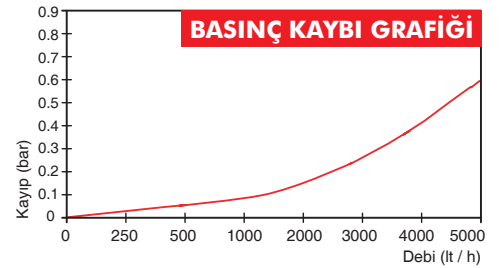

PERFORMANS ÖZELLİKLERİ

Anma Çapı	DN	20	
Aşırı Yükleme Debisi	Q4	m³/h 3,125	5
Sürekli Debisi	Q3	m³/h 2,5	4
Geçiş Debisi	Q2	m³/h 0,025	0,040
Minimum Debi	Q1	m³/h 0,0156	0,025
Q3/Q1 (MI-001 OIML R49)	-	≤ 160	
İlk Hareket Debisi	Qi	l/h 7	
Maksimum Çalışma Basıncı	bar	16	
Maksimum Çalışma Sıcaklığı	°C	90	
Basınç Kaybı Sınıfı	bar	0,63	
Maksimum Kayıt Kapasitesi	m³	99999	
En Küçük Okuma Bölüntüsü	m³	0,00005	
Şebekeye Bağlanış	-	Yatay	
Doğruluk Sınıfı	-	Sınıf 2	
Kolideki Sayaç Sayısı	-	5	
Koli Ebatları	cm	16x55x24