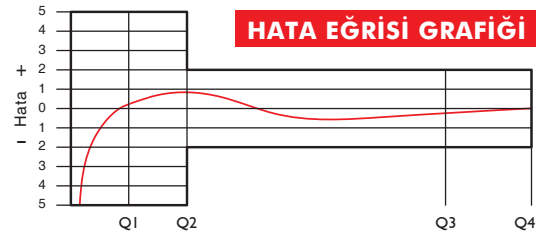

PERFORMANS ÖZELLİKLERİ

Anma Çapı	DN	20	
Aşırı Yükleme Debisi	Q4	m³/h 3,125	5
Sürekli Debisi	Q3	m³/h 2,5	4
Geçiş Debisi	Q2	m³/h 0,025	0,040
Minimum Debi	Q1	m³/h 0,0156	0,025
Q3/Q1 (MI-001 OIML R49)	-	≤ 160	
İlk Hareket Debisi	Qi	l/h 7	
Maksimum Çalışma Basıncı	bar	16	
Maksimum Çalışma Sıcaklığı	°C	90	
Basınç Kaybı Sınıfı	bar	0,63	
Maksimum Kayıt Kapasitesi	m³	99999	
En Küçük Okuma Bölüntüsü	m³	0,00005	
Şebekeye Bağlanış	-	Yatay	
Doğruluk Sınıfı	-	Sınıf 2	
Kolideki Sayaç Sayısı	-	5	
Koli Ebatları	cm	16x55x24