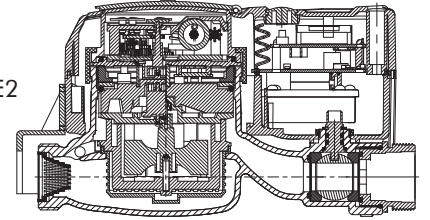

BAYLAN

SU SAYAÇLARI

AK-311S Uzaktan Okunmalı ve Ön Ödemeli Sıcak Su Sayacı

GENEL ÖZELLİKLERİ

- MID (Ölçü Aletleri Direktifi) sertifikası
- Wireless MBUS desteği (Opsiyonel)
- Dahili Lora modülü ile LoRa ve FSK modülasyonu ile haberleşme (Opsiyonel)
- Eşzamanlı LoRaWAN™ ve Wireless MBUS desteği (Opsiyonel)
- LoRaWAN™ Class A desteği (Opsiyonel) • Seçilebilir frekans bandı EU 863-870 Mhz (Opsiyonel)
- GPRS/GSM ile uzaktan okuma, uzaktan vana açma-kapama (Opsiyonel)
- Kontaklı kart kullanımı ile dış etkilere karşı tam izolasyon (Opsiyonel)
- Anlaşılır ikaz ve bilgilendirme ikonları • Dahili buzzer
- Rakor güvenlik kapağı ve elektronik algılayıcı • Bilgisayar ortamında kolayca istatistik hazırlama
- İdarece değiştirilebilir 3.6V Lityum Pil • Aydınlatmalı geniş açılı grafik ekran LCD
- IP68 korumalı elektronik devre ve mekanik sayaç
- Uzun ömürlü ve bakımsız çalışma
- Yıllarca yedek parça ve servis sağlama
- Kaçak kontrol sistemi, 3 yıl garanti

Q2 ≤ Q ≤ Q4 Aralığında İzin Verilen En Yüksek Hata:

%±2 (Su Sıcaklığı ≤ 30°C), %±3 (Su Sıcaklığı > 30°C)

Q1 ≤ Q < Q2 Aralığında İzin Verilen En Yüksek Hata: %±5

Çevre Sınırları = İklimsel: -10°C/+55°C | Mekanik: M1/O | Elektromanyetik: E2

BOYUTLAR

Tip	-	AK-311S RF	AK-311S GPRS	AK-311S LORA	
Anma çapı	DN	20	20	20	mm
Bağlantı çapı	D	G 1	G 1	G 1	B
Toplam Yükseklik	H	108	134	129	mm
Eksen Yüksekliği	h	20	20	20	mm
Boy	L	190	190	190	mm
Genişlik	B	100	111	100	mm
Rakorlu Boy	LB	270	270	270	mm
LCD Ekran Boyu		64x20	64x20	64x20	mm
LCD Ekran Açısı		30°	30°	30°	mm
Birim Ağırlık		1,60	1,70	1,62	kg
Koli Ağırlığı (Rakorlar Hariç)		8,90	9,19	9,00	kg
Koli Ağırlığı (Rakorlar Dahil)		9,85	10,14	9,95	kg