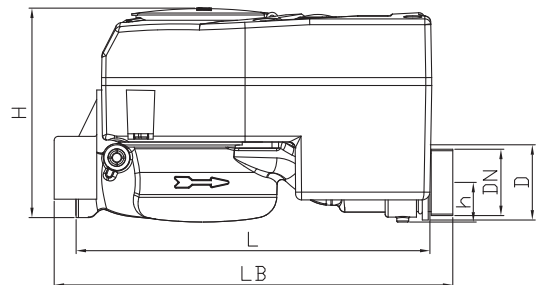

Q2 ≤ Q ≤ Q4 Aralığında İzin Verilen En Yüksek Hata:

%±2 (Su Sıcaklığı ≤ 30°C), %±3 (Su Sıcaklığı > 30°C)

Q1 ≤ Q < Q2 Aralığında İzin Verilen En Yüksek Hata: %±5

Çevre Sınırları = İklimsel: -10°C/+55°C | Mekanik: M1/O | Elektromanyetik: E2

BOYUTLAR

Tip	-	AK-311S RF	AK-311S GPRS	AK-311S LORA	
Anma çapı	DN	20	20	20	mm
Bağlantı çapı	D	G 1	G 1	G 1	B
Toplam Yükseklik	H	108	134	129	mm
Eksen Yüksekliği	h	20	20	20	mm
Boy	L	190	190	190	mm
Genişlik	B	100	111	100	mm
Rakorlu Boy	LB	270	270	270	mm
LCD Ekran Boyu		64x20	64x20	64x20	mm
LCD Ekran Açısı		30°	30°	30°	mm
Birim Ağırlık		1,60	1,70	1,62	kg
Koli Ağırlığı (Rakorlar Hariç)		8,90	9,19	9,00	kg
Koli Ağırlığı (Rakorlar Dahil)		9,85	10,14	9,95	kg