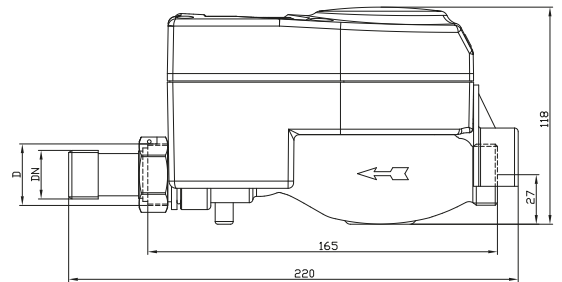

#### BOYUTLAR

Anma çapı	DN	15	15	20	mm
Bağlantı Çapı	D	G 3/4	G 3/4	G 1	B
Toplam Yükseklik	H	118	118	118	mm
Eksen Yüksekliği	h	27	27	27	mm
Genişlik	B	100	100	100	mm
Boy	L	165	170	190	mm
Rakorlu Boy	LB	245	250	270	mm
LCD Ekran Boyu		64x20	64x20	64x20	mm
LCD Ekran Açısı		30°	30°	30°	mm
Birim Ağırlık		1.65	1.64	1.64	kg
Koli Ağırlığı (Rakorlar Hariç)		8.90	8.94	8.94	kg
Koli Ağırlığı (Rakorlar Dahil)		9.70	9.74	9.99	kg
Kolideki Sayaç Sayısı		5	5	5	Ad.
Koli Ebatları		16x55x24	16x55x24	16x55x24	cm