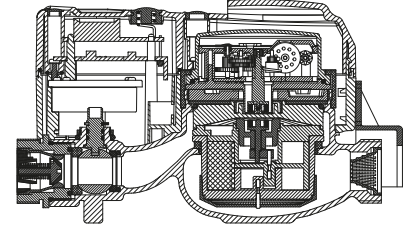

#### BOYUTLAR

Anma çapı	DN	15	15	20	mm
Bağlantı Çapı	D	G 3/4	G 3/4	G 1	B
Toplam Yükseklik	H	118	118	118	mm
Eksen Yüksekliği	h	27	27	27	mm
Genişlik	B	100	100	100	mm
Boy	L	165	170	190	mm
Rakorlu Boy	LB	245	250	270	mm
LCD Ekran Boyu		64x20	64x20	64x20	mm
LCD Ekran Açısı		30°	30°	30°	mm
Birim Ağırlık		1.65	1.64	1.64	kg
Koli Ağırlığı (Rakorlar Hariç)		8.90	8.94	8.94	kg
Koli Ağırlığı (Rakorlar Dahil)		9.70	9.74	9.99	kg
Kolideki Sayaç Sayısı		5	5	5	Ad.
Koli Ebatları		16x55x24	16x55x24	16x55x24	cm