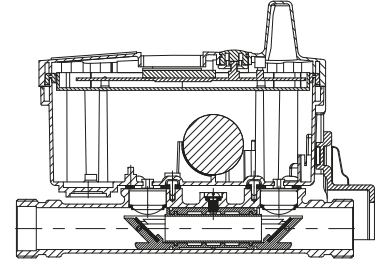

### AK-411 RF / LoRa Uzaktan Okumalı Ultrasonik Su Sayacı

#### BOYUTLAR

Anma çapı	DN	15	20	25	32	40	mm
Bağlantı çapı	D	G 3/4	G 1	G 1 1/4	G 1 1/2	G 2	B
Toplam Yükseklik	H	147	147	153	161	170	mm
Eksen Yüksekliği	h	19	19	21,9	24,9	32	mm
Genişlik	B	91	91	91	91	91	mm
Boy	L	190	190	225	230	200	mm
Rakorlu Boy	LB	270	270	345	360	330	mm
LCD Ekran Boyu		55x30	55x30	55x30	55x30	55x30	mm
LCD Ekran Açısı		30°	30°	30°	30°	30°	mm
Birim Ağırlık		1,30	1,30	1,50	1,90	1,85	kg
Koli Ağırlığı (Rakorlar Hariç)		7,30	7,45	8,42	10,5	9,25	kg
Koli Ağırlığı (Rakorlar Dahil)		8,00	8,42	10,62	13,9	14,2	kg
Koli Ebatları		17x52x23	17x52x23	26x52x30	26x52x30	26x52x30	cm