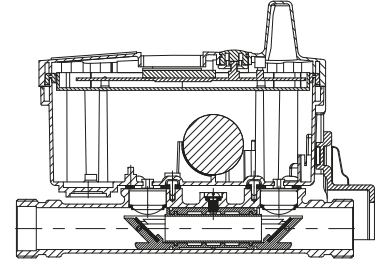

BAYLAN

SU SAYAÇLARI

AK-411 RF / LoRa Uzaktan Okumalı Ultrasonik Su Sayacı

GENEL ÖZELLİKLERİ

- MID (Ölçü Aletleri Direktifi) sertifikası • RF Okuma
- Wireless MBUS desteği
- Dahili Lora modülü ile LoRa ve FSK modülasyonu ile haberleşme
- Eşzamanlı LoRaWAN™ ve Wireless MBUS desteği (Opsiyonel)
- LoRaWAN™ Class A desteği • Dahili buzzer
- Seçilebilir frekans bandı EU 863-870 Mhz
- Ultrasonik teknolojisi sayesinde uzun ömürlü ve yüksek hassasiyetli ölçüm
- Aydınlatmalı geniş açılı LCD
- Geniş dinamik ölçüm aralığı ve düşük basınç kaybı
- IP68 koruma sınıfı • İçme suyuna uygunluk
- Havayı Ölçmez • Ters su akışını algılama
- Her türlü pozisyonda hassas ve doğru ölçüm
- Çok düşük ilk ölçüm debisi • Uzun ömürlü 3.6V Lityum Pil
- Sağlam paslanmaz çelik yansıtıcı
- 50°C ye kadar olan soğuk sular için
- Yıllarca yedek parça ve servis sağlama

BOYUTLAR

Anma çapı	DN	15	20	25	32	40	mm
Bağlantı çapı	D	G 3/4	G 1	G 1 1/4	G 1 1/2	G 2	B
Toplam Yükseklik	H	147	147	153	161	170	mm
Eksen Yüksekliği	h	19	19	21,9	24,9	32	mm
Genişlik	B	91	91	91	91	91	mm
Boy	L	165 190	190	225	230	200	mm
Rakorlu Boy	LB	245 270	270	345	360	330	mm
LCD Ekran Boyu		55x30	55x30	55x30	55x30	55x30	mm
LCD Ekran Açısı		30°	30°	30°	30°	30°	mm
Birim Ağırlık		1,30	1,30	1,50	1,90	1,85	kg
Koli Ağırlığı (Rakorlar Hariç)		7,30	7,45	8,42	10,5	9,25	kg
Koli Ağırlığı (Rakorlar Dahil)		8,00	8,42	10,62	13,9	14,2	kg
Koli Ebatları		17x52x23	17x52x23	26x52x30	26x52x30	26x52x30	cm