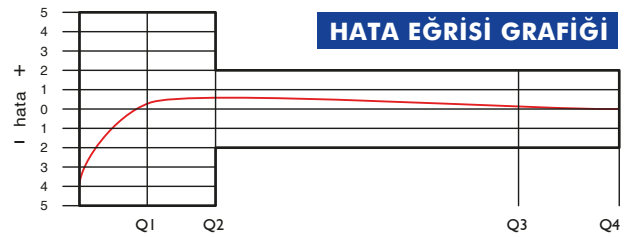

### AK-411 RF / LoRa Uzaktan Okumalı Ultrasonik Su Sayacı