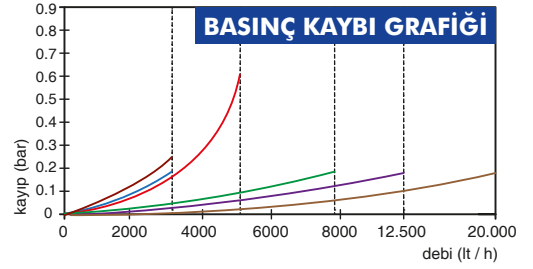

BAYLAN

SU SAYAÇLARI

AK-411 RF / LoRa Uzaktan Okumalı Ultrasonik Su Sayacı

GENEL ÖZELLİKLERİ

- MID (Ölçü Aletleri Direktifi) sertifikası • RF Okuma
- Wireless MBUS desteği
- Dahili Lora modülü ile LoRa ve FSK modülasyonu ile haberleşme
- Eşzamanlı LoRaWAN™ ve Wireless MBUS desteği (Opsiyonel)
- LoRaWAN™ Class A desteği • Dahili buzzer
- Seçilebilir frekans bandı EU 863-870 Mhz
- Ultrasonik teknolojisi sayesinde uzun ömürlü ve yüksek hassasiyetli ölçüm
- Aydınlatmalı geniş açılı LCD
- Geniş dinamik ölçüm aralığı ve düşük basınç kaybı
- IP68 koruma sınıfı • İçme suyuna uygunluk
- Havayı Ölçmez • Ters su akışını algılama
- Her türlü pozisyonda hassas ve doğru ölçüm
- Çok düşük ilk ölçüm debisi • Uzun ömürlü 3.6V Lityum Pil
- Sağlam paslanmaz çelik yansıtıcı
- 50°C ye kadar olan soğuk sular için
- Yıllarca yedek parça ve servis sağlama