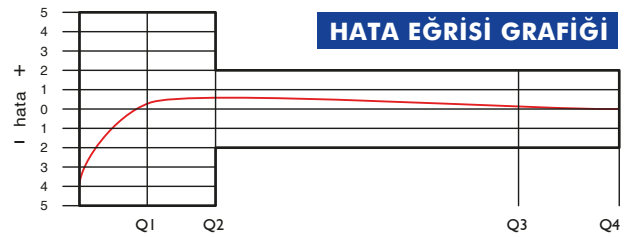

PERFORMANS ÖZELLİKLERİ

Anma Çapı	DN	15	20	25	32	40
Aşırı Yükleme Debisi Q4	m³/h	3,125	3,125	5	7,875	20
Sürekli Debisi Q3	m³/h	2,5	2,5	4	6,3	16
Geçiş Debisi Q2	m³/h	0,010	0,010	0,016	0,0252	0,040
Minimum Debi Q1	m³/h	0,0062	0,0062	0,010	0,0158	0,025
Q3/Q1 (MI-001 OIML R49)	-	≤400	≤400	≤400	≤400	≤400
Basınç Kaybı	bar	0,16	0,25	0,63	0,16	0,16
Sınıf	-	2	1/2	2	2	1/2
Şebekeye Bağlanış	-	Her türlü pozisyon				
Maksimum Kayıt Kapasitesi	m³	999999				
İlk Hareket Debisi Qi	l/h	3				
Maksimum Çalışma Basıncı	bar	16				
Maksimum Çalışma Sıcaklığı	°C	50				
En Küçük Okuma Bölüntüsü	m³	0,00001				
Kolideki Sayaç Sayısı	-	5