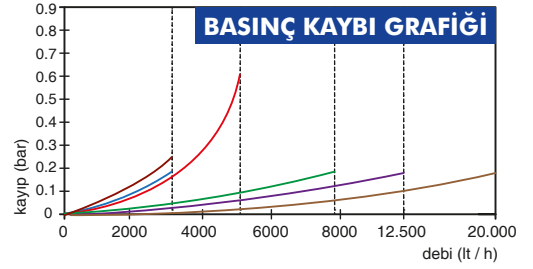

GENEL ÖZELLİKLERİ

- MID (Ölçü Aletleri Direktifi) sertifikası • RF Okuma
- Wireless MBUS desteği
- Dahili Lora modülü ile LoRa ve FSK modülasyonu ile haberleşme
- Eşzamanlı LoRaWAN™ ve Wireless MBUS desteği (Opsiyonel)
- LoRaWAN™ Class A desteği • Dahili buzzer
- Seçilebilir frekans bandı EU 863-870 Mhz
- Ultrasonik teknolojisi sayesinde uzun ömürlü ve yüksek hassasiyetli ölçüm
- Aydınlatmalı geniş açılı LCD
- Geniş dinamik ölçüm aralığı ve düşük basınç kaybı
- IP68 koruma sınıfı • İçme suyuna uygunluk
- Havayı Ölçmez • Ters su akışını algılama
- Her türlü pozisyonda hassas ve doğru ölçüm
- Çok düşük ilk ölçüm debisi • Uzun ömürlü 3.6V Lityum Pil
- Sağlam paslanmaz çelik yansıtıcı
- 50°C ye kadar olan soğuk sular için
- Yıllarca yedek parça ve servis sağlama