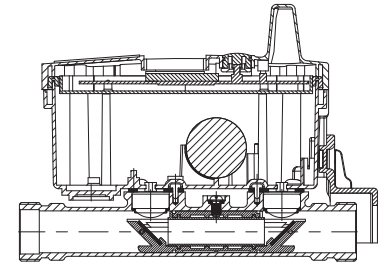

PERFORMANCE DATA

Nominal Diameter	DN	15	20	25	32	40
Overload Flowrate Q4	m ³ /h	3,125	3,125	5	7,875	12,5
Permanent Flowrate Q3	m ³ /h	2,5	2,5	4	6,3	10
Transitional Flowrate Q2	m ³ /h	0,010	0,010	0,016	0,0252	0,040
Minimum Flowrate Q1	m ³ /h	0,0062	0,0062	0,010	0,0158	0,025
Q3/Q1 (MI-001 OIML R49)	-	≤400	≤400	≤400	≤400	≤400
Pressure Loss	bar	0,16	0,25	0,63	0,16	0,16
Accuracy Class	-	2	1/2	2	2	1/2
Mounting on the network	-	All Positions				
Maximum Registration Capacity	m ³	999999				
Initial Flow Qi	l/h	3				
Maximum Working Pressure	bar	16				
Maximum Working Temperature	°C	50				
Smallest Reading Resolution	m ³	0,00001				
Quantity per package	-	5				

DIMENSIONS

Nominal diameter	DN	15	20	25	32	40	mm
Connecting diameter	D	G 3/4	G 1	G 1 1/4	G 1 1/2	G 2	B
Total overall meter height	H	147	147	153	161	170	mm
Axis height	h	19	19	21,9	24,9	32	mm
Width	B	91	91	91	91	91	mm
Length	L	190	190	225	230	200	mm
Length with connections	LB	270	270	345	360	330	mm
LCD Screen Length		55x30	55x30	55x30	55x30	55x30	mm
LCD Screen Angle		30°	30°	30°	30°	30°	mm
Unit weight		1,30	1,30	1,50	1,90	1,85	kg
Package Weight (without connec.)		7,30	7,45	8,42	10,5	9,25	kg
Package Weight (with connec.)		8,00	8,42	10,62	13,9	14,2	kg
Package dimensions		17x52x23	17x52x23	26x52x30	26x52x30	26x52x30	cm