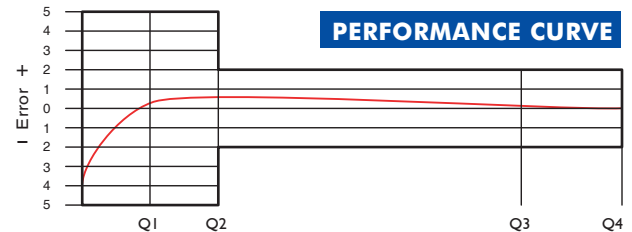

PERFORMANCE DATA

Nominal Diameter	DN	15	20	25	32	40
Overload Flowrate Q4	m ³ /h	3,125	3,125	5	7,875	12,5
Permanent Flowrate Q3	m ³ /h	2,5	2,5	4	6,3	10
Transitional Flowrate Q2	m ³ /h	0,010	0,010	0,016	0,0252	0,040
Minimum Flowrate Q1	m ³ /h	0,0062	0,0062	0,010	0,0158	0,025
Q3/Q1 (MI-001 OIML R49)	-	≤400	≤400	≤400	≤400	≤400
Pressure Loss	bar	0,16	0,25	0,63	0,16	0,16
Accuracy Class	-	2	1/2	2	2	1/2
Mounting on the network	-	All Positions				
Maximum Registration Capacity	m ³	999999				
Initial Flow Qi	l/h	3				
Maximum Working Pressure	bar	16				
Maximum Working Temperature	°C	50				
Smallest Reading Resolution	m ³	0,00001				
Quantity per package	-	5				

DIMENSIONS

Nominal diameter	DN	15	20	25	32	40	mm
Connecting diameter	D	G 3/4	G 1	G 1 1/4	G 1 1/2	G 2	B
Total overall meter height	H	147	147	153	161	170	mm
Axis height	h	19	19	21,9	24,9	32	mm
Width	B	91	91	91	91	91	mm
Length	L	190	190	225	230	200	mm
Length with connections	LB	270	270	345	360	330	mm
LCD Screen Length		55x30	55x30	55x30	55x30	55x30	mm
LCD Screen Angle		30°	30°	30°	30°	30°	mm
Unit weight		1,30	1,30	1,50	1,90	1,85	kg
Package Weight (without connec.)		7,30	7,45	8,42	10,5	9,25	kg
Package Weight (with connec.)		8,00	8,42	10,62	13,9	14,2	kg
Package dimensions		17x52x23	17x52x23	26x52x30	26x52x30	26x52x30	cm