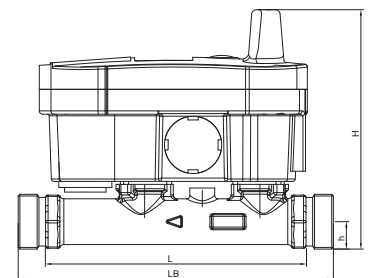

PERFORMANCE DATA

Nominal Diameter	DN	15	20	25	32	40
Overload Flowrate Q4	m ³ /h	3,125	3,125	5	7,875	12,5
Permanent Flowrate Q3	m ³ /h	2,5	2,5	4	6,3	10
Transitional Flowrate Q2	m ³ /h	0,010	0,010	0,016	0,0252	0,040
Minimum Flowrate Q1	m ³ /h	0,0062	0,0062	0,010	0,0158	0,025
Q3/Q1 (MI-001 OIML R49)	-	≤400	≤400	≤400	≤400	≤400
Pressure Loss	bar	0,16	0,25	0,63	0,16	0,16
Accuracy Class	-	2	1/2	2	2	1/2
Mounting on the network	-	All Positions				
Maximum Registration Capacity	m ³	999999				
Initial Flow Qi	l/h	3				
Maximum Working Pressure	bar	16				
Maximum Working Temperature	°C	50				
Smallest Reading Resolution	m ³	0,00001				
Quantity per package	-	5				

DIMENSIONS

Nominal diameter	DN	15	20	25	32	40	mm
Connecting diameter	D	G 3/4	G 1	G 1 1/4	G 1 1/2	G 2	B
Total overall meter height	H	147	147	153	161	170	mm
Axis height	h	19	19	21,9	24,9	32	mm
Width	B	91	91	91	91	91	mm
Length	L	190	190	225	230	200	mm
Length with connections	LB	270	270	345	360	330	mm
LCD Screen Length		55x30	55x30	55x30	55x30	55x30	mm
LCD Screen Angle		30°	30°	30°	30°	30°	mm
Unit weight		1,30	1,30	1,50	1,90	1,85	kg
Package Weight (without connec.)		7,30	7,45	8,42	10,5	9,25	kg
Package Weight (with connec.)		8,00	8,42	10,62	13,9	14,2	kg
Package dimensions		17x52x23	17x52x23	26x52x30	26x52x30	26x52x30	cm