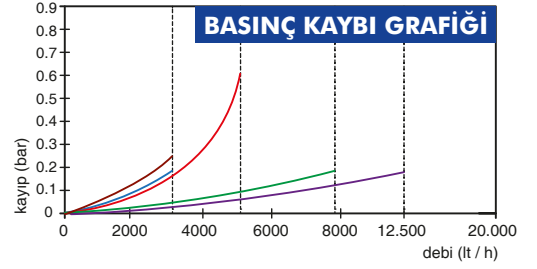

BAYLAN

SU SAYAÇLARI

AK-411 STS

Akıllı Ön Ödemeli

Ultrasonik Su Sayacı

GENEL ÖZELLİKLERİ

- MID (Ölçü Aletleri Direktifi) sertifikası • STS Sertifikası
- İstenilen yerden kredi yükleme imkanı
- Sağlam ve güvenilir şifreleme teknolojisi
- RF (Radyo Frekansı) ile uzaktan okumaya uygunluk
- GPRS kollektör üzerinden merkezi okuma sistemine uygunluk
- Sayaç okuma işleminin ortadan kalkması
- Ultrasonik teknolojisi sayesinde uzun ömürlü ve yüksek hassasiyetli ölçüm
- Kontaklız kart kullanımı ile dış etkilere karşı tam izolasyon
- Aydınlatmalı geniş açılı LCD
- Geniş dinamik ölçüm aralığı ve düşük basınç kaybı
- IP68 koruma sınıfı • İçme suyuna uygunluk
- Havayı Ölçmez • Ters su akışını algılama
- Her türlü pozisyonda hassas ve doğru ölçüm
- Çok düşük ilk ölçüm debisi • Uzun ömürlü 3.6V Lityum Pil
- Sağlam paslanmaz çelik yansıta
- 50°C ye kadar olan soğuk sular için
- Yıllarca yedek parça ve servis sağlama