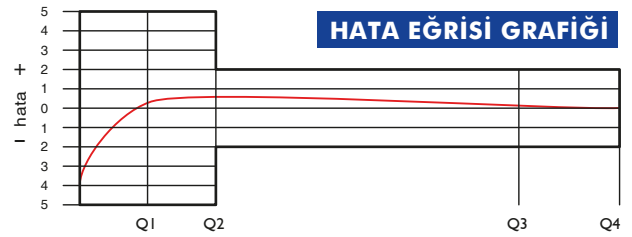

BOYUTLAR

Anma çapı	DN	15	20	25	32	mm
Bağlantı çapı	D	G 3/4	G 1	G 1 1/4	G 1 1/2	B
Toplam Yükseklik	H	147	147	153	161	mm
Eksen Yüksekliği	h	19	19	21,9	24,9	mm
Genişlik	B	91	91	91	91	mm
Boy	L	190	190	225	230	mm
Rakorlu Boy	LB	270	270	345	345	mm
LCD Ekran Boyu		55x30	55x30	55x30	55x30	mm
LCD Ekran Açısı		30°	30°	30°	30°	mm
Birim Ağırlık		1,30	1,30	1,50	1,90	kg
Koli Ağırlığı (Rakorlar Hariç)		7,30	7,45	8,42	10,5	kg
Koli Ağırlığı (Rakorlar Dahil)		8,00	8,42	10,62	13,9	kg
Koli Ebatları		17x52x23	17x52x23	26x52x30	26x52x30	cm