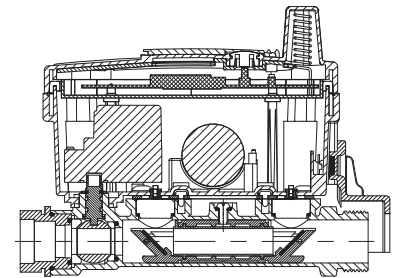

PERFORMANCE DATA

Nominal Diameter	DN	15	20	25	32	
Overload Flowrate Q4	m ³ /h	3,125	3,125	5	7,875	12,5
Permanent Flowrate Q3	m ³ /h	2,5	2,5	4	6,3	10
Transitional Flowrate Q2	m ³ /h	0,010	0,010	0,016	0,0252	0,040
Minimum Flowrate Q1	m ³ /h	0,0062	0,0062	0,010	0,0158	0,025
Q3/Q1 (MI-001 OIML R49)	-	≤400	≤400	≤400	≤400	≤400
Pressure Loss	bar	0,16	0,25	0,63	0,16	0,16
Accuracy Class	-	2	1/2	2	2	2
Mounting on the network	-	All Positions				
Maximum Registration Capacity	m ³	999999				
Initial Flow Qi	l/h	3				
Maximum Working Pressure	bar	16				
Maximum Working Temperature	°C	50				
Smallest Reading Resolution	m ³	0,00001				
Quantity per package	-	5				

DIMENSIONS

Nominal diameter	DN	15	20	25	32	mm
Connecting diameter	D	G 3/4	G 1	G 1 1/4	G 1 1/2	B
Total overall meter height	H	147	147	153	161	mm
Axis height	h	19	19	21,9	24,9	mm
Width	B	91	91	91	91	mm
Length	L	190	190	225	230	mm
Length with connections	LB	270	270	345	360	mm
LCD Screen Length		55x30	55x30	55x30	55x30	mm
LCD Screen Angle		30°	30°	30°	30°	mm
Unit weight		1,30	1,30	1,50	1,90	kg
Package Weight (without connec.)		7,30	7,45	8,42	10,5	kg
Package Weight (with connec.)		8,00	8,42	10,62	13,9	kg
Package dimensions		17x52x23	17x52x23	26x52x30	26x52x30	cm