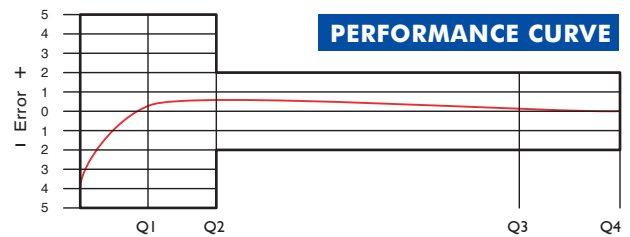

PERFORMANCE DATA

Nominal Diameter	DN	15	20	25	32	
Overload Flowrate Q4	m ³ /h	3,125	3,125	5	7,875	12,5
Permanent Flowrate Q3	m ³ /h	2,5	2,5	4	6,3	10
Transitional Flowrate Q2	m ³ /h	0,010	0,010	0,016	0,0252	0,040
Minimum Flowrate Q1	m ³ /h	0,0062	0,0062	0,010	0,0158	0,025
Q3/Q1 (MI-001 OIML R49)	-	≤400	≤400	≤400	≤400	≤400
Pressure Loss	bar	0,16	0,25	0,63	0,16	0,16
Accuracy Class	-	2	1/2	2	2	2
Mounting on the network	-	All Positions				
Maximum Registration Capacity	m ³	999999				
Initial Flow Qi	l/h	3				
Maximum Working Pressure	bar	16				
Maximum Working Temperature	°C	50				
Smallest Reading Resolution	m ³	0,00001				
Quantity per package	-	5				

DIMENSIONS

Nominal diameter	DN	15	20	25	32	mm
Connecting diameter	D	G 3/4	G 1	G 1 1/4	G 1 1/2	B
Total overall meter height	H	147	147	153	161	mm
Axis height	h	19	19	21,9	24,9	mm
Width	B	91	91	91	91	mm
Length	L	190	190	225	230	mm
Length with connections	LB	270	270	345	360	mm
LCD Screen Length		55x30	55x30	55x30	55x30	mm
LCD Screen Angle		30°	30°	30°	30°	mm
Unit weight		1,30	1,30	1,50	1,90	kg
Package Weight (without connec.)		7,30	7,45	8,42	10,5	kg
Package Weight (with connec.)		8,00	8,42	10,62	13,9	kg
Package dimensions		17x52x23	17x52x23	26x52x30	26x52x30	cm