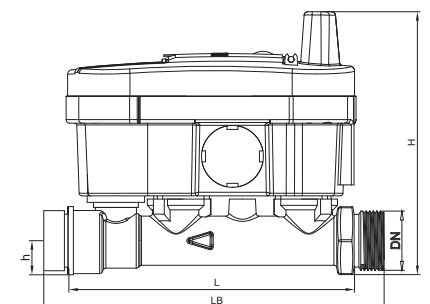

PERFORMANCE DATA

Nominal Diameter	DN	15	20	25	32	
Overload Flowrate Q4	m ³ /h	3,125	3,125	5	7,875	12,5
Permanent Flowrate Q3	m ³ /h	2,5	2,5	4	6,3	10
Transitional Flowrate Q2	m ³ /h	0,010	0,010	0,016	0,0252	0,040
Minimum Flowrate Q1	m ³ /h	0,0062	0,0062	0,010	0,0158	0,025
Q3/Q1 (MI-001 OIML R49)	-	≤400	≤400	≤400	≤400	≤400
Pressure Loss	bar	0,16	0,25	0,63	0,16	0,16
Accuracy Class	-	2	1/2	2	2	2
Mounting on the network	-	All Positions				
Maximum Registration Capacity	m ³	999999				
Initial Flow Qi	l/h	3				
Maximum Working Pressure	bar	16				
Maximum Working Temperature	°C	50				
Smallest Reading Resolution	m ³	0,00001				
Quantity per package	-	5				

DIMENSIONS

Nominal diameter	DN	15	20	25	32	mm
Connecting diameter	D	G 3/4	G 1	G 1 1/4	G 1 1/2	B
Total overall meter height	H	147	147	153	161	mm
Axis height	h	19	19	21,9	24,9	mm
Width	B	91	91	91	91	mm
Length	L	190	190	225	230	mm
Length with connections	LB	270	270	345	360	mm
LCD Screen Length		55x30	55x30	55x30	55x30	mm
LCD Screen Angle		30°	30°	30°	30°	mm
Unit weight		1,30	1,30	1,50	1,90	kg
Package Weight (without connec.)		7,30	7,45	8,42	10,5	kg
Package Weight (with connec.)		8,00	8,42	10,62	13,9	kg
Package dimensions		17x52x23	17x52x23	26x52x30	26x52x30	cm