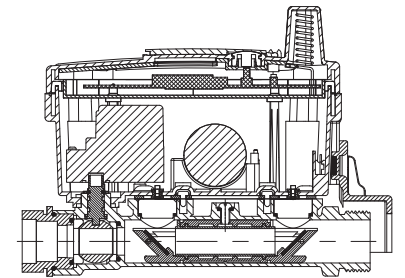

PERFORMANCE DATA

Nominal Diameter	DN	15	20	25	32	
Overload Flowrate Q4	m ³ /h	3,125	3,125	5	7,875	12,5
Permanent Flowrate Q3	m ³ /h	2,5	2,5	4	6,3	10
Transitional Flowrate Q2	m ³ /h	0,010	0,010	0,016	0,0252	0,040
Minimum Flowrate Q1	m ³ /h	0,0062	0,0062	0,010	0,0158	0,025
Q3/Q1 (MI-001 OIML R49)	-	≤400	≤400	≤400	≤400	≤400
Pressure Loss	bar	0,16	0,25	0,63	0,16	0,16
Accuracy Class	-	2	1/2	2	2	2
Mounting on the network	-	All Positions				
Maximum Registration Capacity	m ³	999999				
Initial Flow Qi	l/h	3				
Maximum Working Pressure	bar	16				
Maximum Working Temperature	°C	50				
Smallest Reading Resolution	m ³	0,00001				
Quantity per package	-	5				

DIMENSIONS

Nominal diameter	DN	15	20	25	32	mm
Connecting diameter	D	G 3/4	G 1	G 1 1/4	G 1 1/2	B
Total overall meter height	H	147	147	153	161	mm
Axis height	h	19	19	21,9	24,9	mm
Width	B	91	91	91	91	mm
Length	L	190	190	225	230	mm
Length with connections	LB	270	270	345	360	mm
LCD Screen Length		55x30	55x30	55x30	55x30	mm
LCD Screen Angle		30°	30°	30°	30°	mm
Unit weight		1,30	1,30	1,50	1,90	kg
Package Weight (without connec.)		7,30	7,45	8,42	10,5	kg
Package Weight (with connec.)		8,00	8,42	10,62	13,9	kg
Package dimensions		17x52x23	17x52x23	26x52x30	26x52x30	cm