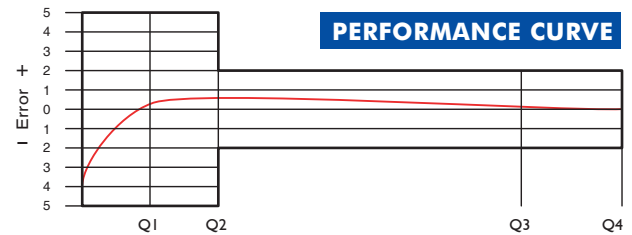

PERFORMANCE DATA

Nominal Diameter	DN	15	20	25	32	
Overload Flowrate Q4	m ³ /h	3,125	3,125	5	7,875	12,5
Permanent Flowrate Q3	m ³ /h	2,5	2,5	4	6,3	10
Transitional Flowrate Q2	m ³ /h	0,010	0,010	0,016	0,0252	0,040
Minimum Flowrate Q1	m ³ /h	0,0062	0,0062	0,010	0,0158	0,025
Q3/Q1 (MI-001 OIML R49)	-	≤400	≤400	≤400	≤400	≤400
Pressure Loss	bar	0,16	0,25	0,63	0,16	0,16
Accuracy Class	-	2	1/2	2	2	2
Mounting on the network	-	All Positions				
Maximum Registration Capacity	m ³	999999				
Initial Flow Qi	l/h	3				
Maximum Working Pressure	bar	16				
Maximum Working Temperature	°C	50				
Smallest Reading Resolution	m ³	0,00001				
Quantity per package	-	5				

DIMENSIONS

Nominal diameter	DN	15	20	25	32	mm
Connecting diameter	D	G 3/4	G 1	G 1 1/4	G 1 1/2	B
Total overall meter height	H	147	147	153	161	mm
Axis height	h	19	19	21,9	24,9	mm
Width	B	91	91	91	91	mm
Length	L	190	190	225	230	mm
Length with connections	LB	270	270	345	360	mm
LCD Screen Length		55x30	55x30	55x30	55x30	mm
LCD Screen Angle		30°	30°	30°	30°	mm
Unit weight		1,30	1,30	1,50	1,90	kg
Package Weight (without connec.)		7,30	7,45	8,42	10,5	kg
Package Weight (with connec.)		8,00	8,42	10,62	13,9	kg
Package dimensions		17x52x23	17x52x23	26x52x30	26x52x30	cm