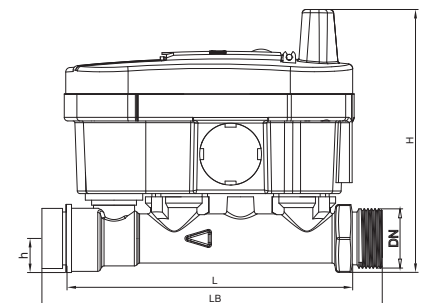

PERFORMANCE DATA

Nominal Diameter	DN	15	20	25	32	
Overload Flowrate Q4	m ³ /h	3,125	3,125	5	7,875	12,5
Permanent Flowrate Q3	m ³ /h	2,5	2,5	4	6,3	10
Transitional Flowrate Q2	m ³ /h	0,010	0,010	0,016	0,0252	0,040
Minimum Flowrate Q1	m ³ /h	0,0062	0,0062	0,010	0,0158	0,025
Q3/Q1 (MI-001 OIML R49)	-	≤400	≤400	≤400	≤400	≤400
Pressure Loss	bar	0,16	0,25	0,63	0,16	0,16
Accuracy Class	-	2	1/2	2	2	2
Mounting on the network	-	All Positions				
Maximum Registration Capacity	m ³	999999				
Initial Flow Qi	l/h	3				
Maximum Working Pressure	bar	16				
Maximum Working Temperature	°C	50				
Smallest Reading Resolution	m ³	0,00001				
Quantity per package	-	5				

DIMENSIONS

Nominal diameter	DN	15	20	25	32	mm
Connecting diameter	D	G 3/4	G 1	G 1 1/4	G 1 1/2	B
Total overall meter height	H	147	147	153	161	mm
Axis height	h	19	19	21,9	24,9	mm
Width	B	91	91	91	91	mm
Length	L	190	190	225	230	mm
Length with connections	LB	270	270	345	360	mm
LCD Screen Length		55x30	55x30	55x30	55x30	mm
LCD Screen Angle		30°	30°	30°	30°	mm
Unit weight		1,30	1,30	1,50	1,90	kg
Package Weight (without connec.)		7,30	7,45	8,42	10,5	kg
Package Weight (with connec.)		8,00	8,42	10,62	13,9	kg
Package dimensions		17x52x23	17x52x23	26x52x30	26x52x30	cm