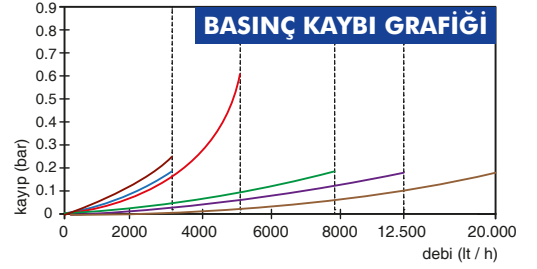

BAYLAN

SU SAYAÇLARI

AK-411E RF / LoRa Uzaktan Okumalı Ultrasonik Su Sayacı

GENEL ÖZELLİKLERİ

- MID (Ölçü Aletleri Direktifi) sertifikası • RF Okuma
- Wireless MBUS desteği
- Dahili Lora modülü ile LoRa ve FSK modülasyonu ile haberleşme
- Eşzamanlı LoRaWAN™ ve Wireless MBUS desteği (Opsiyonel)
- LoRaWAN™ Class A desteği • Dahili buzzer
- Seçilebilir frekans bandı EU 863-870 Mhz
- Ultrasonik teknolojisi sayesinde uzun ömürlü ve yüksek hassasiyetli ölçüm
- Aydınlatmalı geniş açılı LCD
- Geniş dinamik ölçüm aralığı ve düşük basınç kaybı
- IP68 koruma sınıfı • İçme suyuna uygunluk
- Havayı Ölçmez • Ters su akışını algılama
- Her türlü pozisyonda hassas ve doğru ölçüm
- Çok düşük ilk ölçüm debisi • Uzun ömürlü 3.6V Lityum Pil
- Sağlam paslanmaz çelik yansıtıcı
- 50°C ye kadar olan soğuk sular için
- Yıllarca yedek parça ve servis sağlama