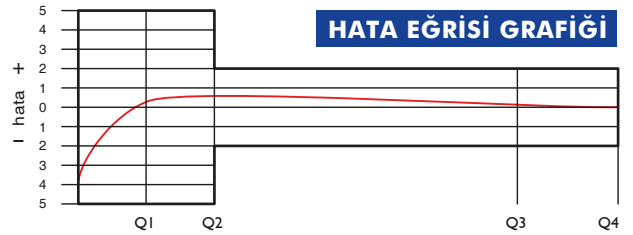

PERFORMANS ÖZELLİKLERİ

Anma Çapı	DN	15	20	25	32	40
Aşırı Yükleme Debisi Q4	m³/h	3,125	3,125	5	7,875	12,5
Sürekli Debisi Q3	m³/h	2,5	2,5	4	6,3	10
Geçiş Debisi Q2	m³/h	0,010	0,010	0,016	0,0252	0,040
Minimum Debi Q1	m³/h	0,0062	0,0062	0,010	0,0158	0,025
Q3/Q1 (MI-001 OIML R49)	-	≤400	≤400	≤400	≤400	≤400
Basınç Kaybı	bar	0,16	0,25	0,63	0,16	0,16
Şebekeye Bağlanış	-	Her türlü pozisyon				
Maksimum Kayıt Kapasitesi	m³	999999				
İlk Hareket Debisi Qi	l/h	3				
Maksimum Çalışma Basıncı	bar	16				
Maksimum Çalışma Sıcaklığı	°C	50				
En Küçük Okuma Bölüntüsü	m³	0,00001				
Sınıf	-	Sınıf1/Sınıf 2				
Kolideki Sayaç Sayısı	-	5