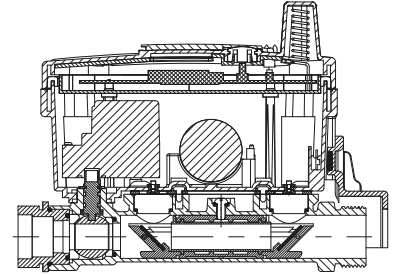

BAYLAN

SU SAYAÇLARI

AK-411E RF / LoRa Uzaktan Okumalı ve Ön Ödemeli Ultrasonik Su Sayacı

GENEL ÖZELLİKLERİ

- MID (Ölçü Aletleri Direktifi) sertifikası • RF Okuma
- Wireless MBUS desteği
- Dahili Lora modülü ile LoRa ve FSK modülasyonu ile haberleşme
- Eşzamanlı LoRaWAN™ ve Wireless MBUS desteği (Opsiyonel)
- LoRaWAN™ Class A desteği • Dahili buzzer
- Seçilebilir frekans bandı EU 863-870 Mhz
- Ultrasonik teknolojisi sayesinde uzun ömürlü ve yüksek hassasiyetli ölçüm
- Kontaklı kart kullanımı ile dış etkilere karşı tam izolasyon
- Aydınlatmalı geniş açılı LCD
- Geniş dinamik ölçüm aralığı ve düşük basınç kaybı
- IP68 koruma sınıfı • İçme suyuna uygunluk
- Havayı Ölçmez • Ters su akışını algılama
- Her türlü pozisyonda hassas ve doğru ölçüm
- Çok düşük ilk ölçüm debisi • Uzun ömürlü 3.6V Lityum Pil
- Sağlam paslanmaz çelik yansıtıcı
- 50°C ye kadar olan soğuk sular için
- Yıllarca yedek parça ve servis sağlama

BOYUTLAR

Anma çapı	DN	15	20	25	32	mm
Bağlantı çapı	D	G 3/4	G 1	G 1 1/4	G 1 1/2	B
Toplam Yükseklik	H	147	147	153	161	mm
Eksen Yüksekliği	h	19	19	21,9	24,9	mm
Genişlik	B	91	91	91	91	mm
Boy	L	190	190	225	230	mm
Rakorlu Boy	LB	270	270	345	360	mm
LCD Ekran Boyu		55x30	55x30	55x30	55x30	mm
LCD Ekran Açısı		30°	30°	30°	30°	mm
Birim Ağırlık		1,30	1,30	1,50	1,90	kg
Koli Ağırlığı (Rakorlar Hariç)		7,30	7,45	8,42	10,5	kg
Koli Ağırlığı (Rakorlar Dahil)		8,00	8,42	10,62	13,9	kg
Koli Ebatları		17x52x23	17x52x23	26x52x30	26x52x30	cm