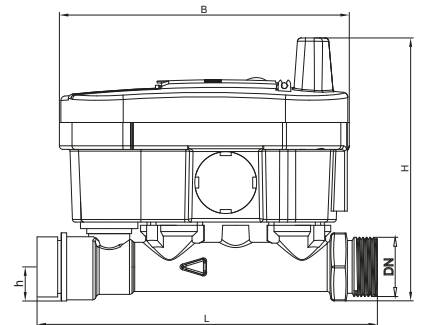

BAYLAN

SU SAYAÇLARI

AK-411E RF / LoRa Uzaktan Okumalı ve Ön Ödemeli Ultrasonik Su Sayacı

GENEL ÖZELLİKLERİ

- MID (Ölçü Aletleri Direktifi) sertifikası • RF Okuma
- Wireless MBUS desteği
- Dahili Lora modülü ile LoRa ve FSK modülasyonu ile haberleşme
- Eşzamanlı LoRaWAN™ ve Wireless MBUS desteği (Opsiyonel)
- LoRaWAN™ Class A desteği • Dahili buzzer
- Seçilebilir frekans bandı EU 863-870 Mhz
- Ultrasonik teknolojisi sayesinde uzun ömürlü ve yüksek hassasiyetli ölçüm
- Kontaklı kart kullanımı ile dış etkilere karşı tam izolasyon
- Aydınlatmalı geniş açılı LCD
- Geniş dinamik ölçüm aralığı ve düşük basınç kaybı
- IP68 koruma sınıfı • İçme suyuna uygunluk
- Havayı Ölçmez • Ters su akışını algılama
- Her türlü pozisyonda hassas ve doğru ölçüm
- Çok düşük ilk ölçüm debisi • Uzun ömürlü 3.6V Lityum Pil
- Sağlam paslanmaz çelik yansıtıcı
- 50°C ye kadar olan soğuk sular için
- Yıllarca yedek parça ve servis sağlama

BOYUTLAR

Anma çapı	DN	15	20	25	32	mm
Bağlantı çapı	D	G 3/4	G 1	G 1 1/4	G 1 1/2	B
Toplam Yükseklik	H	147	147	153	161	mm
Eksen Yüksekliği	h	19	19	21,9	24,9	mm
Genişlik	B	91	91	91	91	mm
Boy	L	190	190	225	230	mm
Rakorlu Boy	LB	270	270	345	360	mm
LCD Ekran Boyu		55x30	55x30	55x30	55x30	mm
LCD Ekran Açısı		30°	30°	30°	30°	mm
Birim Ağırlık		1,30	1,30	1,50	1,90	kg
Koli Ağırlığı (Rakorlar Hariç)		7,30	7,45	8,42	10,5	kg
Koli Ağırlığı (Rakorlar Dahil)		8,00	8,42	10,62	13,9	kg
Koli Ebatları		17x52x23	17x52x23	26x52x30	26x52x30	cm