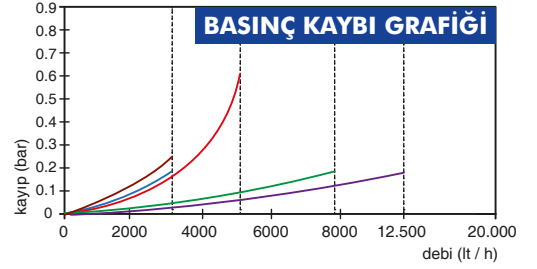

BAYLAN

SU SAYAÇLARI

AK-411E RF / LoRa Uzaktan Okumalı ve Ön Ödemeli Ultrasonik Su Sayacı

GENEL ÖZELLİKLERİ

- MID (Ölçü Aletleri Direktifi) sertifikası • RF Okuma
- Wireless MBUS desteği
- Dahili Lora modülü ile LoRa ve FSK modülasyonu ile haberleşme
- Eşzamanlı LoRaWAN™ ve Wireless MBUS desteği (Opsiyonel)
- LoRaWAN™ Class A desteği • Dahili buzzer
- Seçilebilir frekans bandı EU 863-870 Mhz
- Ultrasonik teknolojisi sayesinde uzun ömürlü ve yüksek hassasiyetli ölçüm
- Kontaklı kart kullanımı ile dış etkilere karşı tam izolasyon
- Aydınlatmalı geniş açılı LCD
- Geniş dinamik ölçüm aralığı ve düşük basınç kaybı
- IP68 koruma sınıfı • İçme suyuna uygunluk
- Havayı Ölçmez • Ters su akışını algılama
- Her türlü pozisyonda hassas ve doğru ölçüm
- Çok düşük ilk ölçüm debisi • Uzun ömürlü 3.6V Lityum Pil
- Sağlam paslanmaz çelik yansıtıcı
- 50°C ye kadar olan soğuk sular için
- Yıllarca yedek parça ve servis sağlama