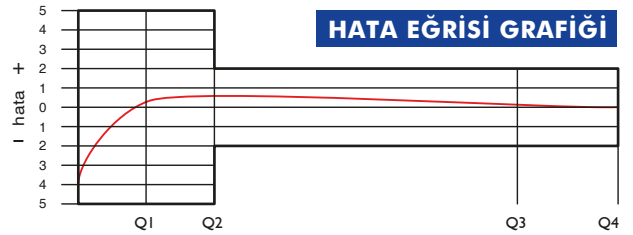

PERFORMANS ÖZELLİKLERİ

Anma Çapı	DN	15	20	25	32	
Aşırı Yükleme Debisi Q4	m³/h	3,125	3,125	5	7,875	12,5
Sürekli Debisi Q3	m³/h	2,5	2,5	4	6,3	10
Geçiş Debisi Q2	m³/h	0,010	0,010	0,016	0,0252	0,040
Minimum Debi Q1	m³/h	0,0062	0,0062	0,010	0,0158	0,025
Q3/Q1 (MI-001 OIML R49)	-	≤400	≤400	≤400	≤400	≤400
Basınç Kaybı	bar	0,16	0,25	0,63	0,16	0,16
Şebekeye Bağlanış	-	Her türlü pozisyon				
Maksimum Kayıt Kapasitesi	m³	999999				
İlk Hareket Debisi Qi	l/h	3				
Maksimum Çalışma Basıncı	bar	16				
Maksimum Çalışma Sıcaklığı	°C	50				
En Küçük Okuma Bölüntüsü	m³	0,00001				
Sınıf	-	Sınıf1/Sınıf 2				
Kolideki Sayaç Sayısı	-	5