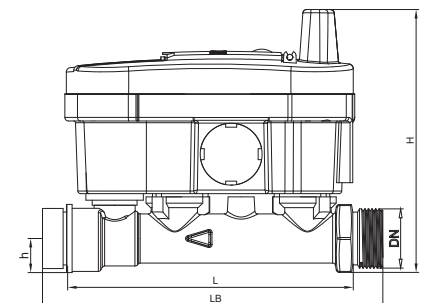

PERFORMANCE DATA

Nominal Diameter	DN	15	20	25	32	
Overload Flowrate Q4	m ³ /h	3,125	3,125	5	7,875	12,5
Permanent Flowrate Q3	m ³ /h	2,5	2,5	4	6,3	10
Transitional Flowrate Q2	m ³ /h	0,010	0,010	0,016	0,0252	0,040
Minimum Flowrate Q1	m ³ /h	0,0062	0,0062	0,010	0,0158	0,025
Q3/Q1 (MI-001 OIML R49)	-	≤400	≤400	≤400	≤400	≤400
Pressure Loss	bar	0,16	0,25	0,63	0,16	0,16
Mounting on the network	-	All Positions				
Maximum Registration Capacity	m ³	999999				
Initial Flow Qi	l/h	3				
Maximum Working Pressure	bar	16				
Maximum Working Temperature	°C	50				
Smallest Reading Resolution	m ³	0,00001				
Accuracy Class	-	Class 1/Class 2				
Quantity per package	-	5				

DIMENSIONS

Nominal diameter	DN	15	20	25	32	mm
Connecting diameter	D	G 3/4	G 1	G 1 1/4	G 1 1/2	B
Total overall meter height	H	147	147	153	161	mm
Axis height	h	19	19	21,9	24,9	mm
Width	B	91	91	91	91	mm
Length	L	190	190	225	230	mm
Length with connections	LB	270	270	345	360	mm
LCD Screen Length		55x30	55x30	55x30	55x30	mm
LCD Screen Angle		30°	30°	30°	30°	mm
Unit weight		1,30	1,30	1,50	1,90	kg
Package Weight (without connec.)		7,30	7,45	8,42	10,5	kg
Package Weight (with connec.)		8,00	8,42	10,62	13,9	kg
Package dimensions		17x52x23	17x52x23	26x52x30	26x52x30	cm