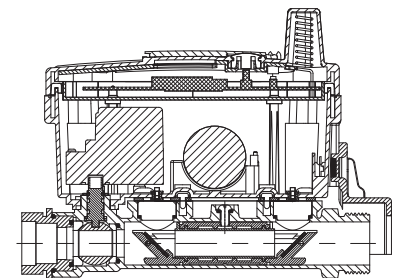

PERFORMANCE DATA

Nominal Diameter	DN	15	20	25	32	
Overload Flowrate Q4	m ³ /h	3,125	3,125	5	7,875	12,5
Permanent Flowrate Q3	m ³ /h	2,5	2,5	4	6,3	10
Transitional Flowrate Q2	m ³ /h	0,010	0,010	0,016	0,0252	0,040
Minimum Flowrate Q1	m ³ /h	0,0062	0,0062	0,010	0,0158	0,025
Q3/Q1 (MI-001 OIML R49)	-	≤400	≤400	≤400	≤400	≤400
Pressure Loss	bar	0,16	0,25	0,63	0,16	0,16
Mounting on the network	-	All Positions				
Maximum Registration Capacity	m ³	999999				
Initial Flow Qi	l/h	3				
Maximum Working Pressure	bar	16				
Maximum Working Temperature	°C	50				
Smallest Reading Resolution	m ³	0,00001				
Accuracy Class	-	Class 1/Class 2				
Quantity per package	-	5				

DIMENSIONS

Nominal diameter	DN	15	20	25	32	mm
Connecting diameter	D	G 3/4	G 1	G 1 1/4	G 1 1/2	B
Total overall meter height	H	147	147	153	161	mm
Axis height	h	19	19	21,9	24,9	mm
Width	B	91	91	91	91	mm
Length	L	190	190	225	230	mm
Length with connections	LB	270	270	345	360	mm
LCD Screen Length		55x30	55x30	55x30	55x30	mm
LCD Screen Angle		30°	30°	30°	30°	mm
Unit weight		1,30	1,30	1,50	1,90	kg
Package Weight (without connec.)		7,30	7,45	8,42	10,5	kg
Package Weight (with connec.)		8,00	8,42	10,62	13,9	kg
Package dimensions		17x52x23	17x52x23	26x52x30	26x52x30	cm