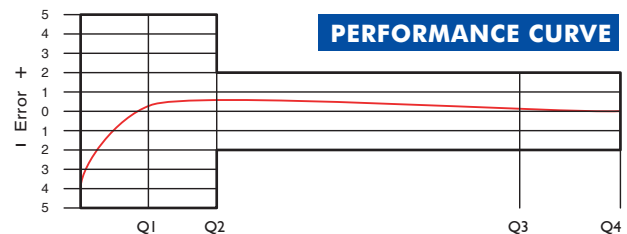

PERFORMANCE DATA

Nominal Diameter	DN	15	20	25	32	
Overload Flowrate Q4	m ³ /h	3,125	3,125	5	7,875	12,5
Permanent Flowrate Q3	m ³ /h	2,5	2,5	4	6,3	10
Transitional Flowrate Q2	m ³ /h	0,010	0,010	0,016	0,0252	0,040
Minimum Flowrate Q1	m ³ /h	0,0062	0,0062	0,010	0,0158	0,025
Q3/Q1 (MI-001 OIML R49)	-	≤400	≤400	≤400	≤400	≤400
Pressure Loss	bar	0,16	0,25	0,63	0,16	0,16
Mounting on the network	-	All Positions				
Maximum Registration Capacity	m ³	999999				
Initial Flow Qi	l/h	3				
Maximum Working Pressure	bar	16				
Maximum Working Temperature	°C	50				
Smallest Reading Resolution	m ³	0,00001				
Accuracy Class	-	Class 1/Class 2				
Quantity per package	-	5				

DIMENSIONS

Nominal diameter	DN	15	20	25	32	mm
Connecting diameter	D	G 3/4	G 1	G 1 1/4	G 1 1/2	B
Total overall meter height	H	147	147	153	161	mm
Axis height	h	19	19	21,9	24,9	mm
Width	B	91	91	91	91	mm
Length	L	190	190	225	230	mm
Length with connections	LB	270	270	345	360	mm
LCD Screen Length		55x30	55x30	55x30	55x30	mm
LCD Screen Angle		30°	30°	30°	30°	mm
Unit weight		1,30	1,30	1,50	1,90	kg
Package Weight (without connec.)		7,30	7,45	8,42	10,5	kg
Package Weight (with connec.)		8,00	8,42	10,62	13,9	kg
Package dimensions		17x52x23	17x52x23	26x52x30	26x52x30	cm