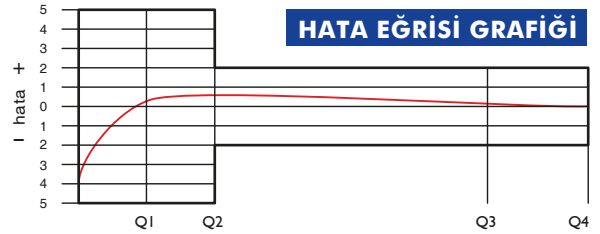

BAYLAN

SU SAYAÇLARI

AK-411P RF / LoRa Uzaktan Okumalı ve Ön Ödemeli Ultrasonik Su Sayacı

GENEL ÖZELLİKLERİ

- MID (Ölçü Aletleri Direktifi) sertifikası • RF Okuma
- Wireless MBUS desteği
- Dahili Lora modülü ile LoRa ve FSK modülasyonu ile haberleşme
- Eşzamanlı LoRaWAN™ ve Wireless MBUS desteği (Opsiyonel)
- LoRaWAN™ Class A desteği • Dahili buzzer
- Seçilebilir frekans bandı EU 863-870 Mhz
- Basınca ve darbelere dayanıklı kompozit gövde
- Ultrasonik teknolojisi ile uzun ömürlü ve yüksek hassasiyetli ölçüm
- Kontaksız kart kullanımı ile dış etkilere karşı tam izolasyon
- Aydınlatmalı geniş açılı LCD
- Geniş dinamik ölçüm aralığı ve düşük basınç kaybı
- IP68 koruma sınıfı • İçme suyuna uygunluk
- Havayı Ölçmez • Ters su akışını algılama
- Her türlü pozisyonda hassas ve doğru ölçüm
- Çok düşük ilk ölçüm debisi • Uzun ömürlü 3.6V Lityum Pil
- Sağlam paslanmaz çelik yansıtıcı
- 50°C ye kadar olan soğuk sular için
- Yıllarca yedek parça ve servis sağlama
- Piring veya kompozit rakor başı dişli seçeneği

BOYUTLAR

Anma çapı	DN	15	20	40	mm
Bağlantı çapı	D	G 3/4	G 1	G 2	B
Toplam Yükseklik	H	150	150	211,5	mm
Eksen Yüksekliği	h	19	19	40	mm
Genişlik	B	91	91	126,1	mm
Boy	L	190	190	464	mm
Rakorlu Boy	LB	270	270	594	mm
LCD Ekran Boyu		55x30	55x30	55x30	mm
LCD Ekran Açısı		30°	30°	30°	mm
Birim Ağırlık		0,95	1,00	4,81	kg
Koli Ağırlığı (Rakorlar Hariç)		5,55	5,90	5,70	kg
Koli Ağırlığı (Rakorlar Dahil)		6,20	6,70	6,00	kg
Kolideki Sayaç Sayısı		5	5	1	ad.
Koli Ebatları		17x52x23	17x52x23	13x60x22	cm