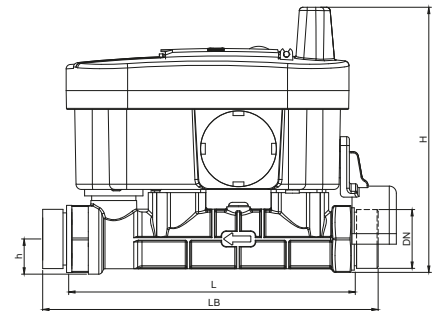

BAYLAN

SU SAYAÇLARI

AK-411P RF / LoRa Uzaktan Okumalı ve Ön Ödemeli Ultrasonik Su Sayacı

GENEL ÖZELLİKLERİ

- MID (Ölçü Aletleri Direktifi) sertifikası • RF Okuma
- Wireless MBUS desteği
- Dahili Lora modülü ile LoRa ve FSK modülasyonu ile haberleşme
- Eşzamanlı LoRaWAN™ ve Wireless MBUS desteği (Opsiyonel)
- LoRaWAN™ Class A desteği • Dahili buzzer
- Seçilebilir frekans bandı EU 863-870 Mhz
- Basınca ve darbelere dayanıklı kompozit gövde
- Ultrasonik teknolojisi ile uzun ömürlü ve yüksek hassasiyetli ölçüm
- Kontaksız kart kullanımı ile dış etkilere karşı tam izolasyon
- Aydınlatmalı geniş açılı LCD
- Geniş dinamik ölçüm aralığı ve düşük basınç kaybı
- IP68 koruma sınıfı • İçme suyuna uygunluk
- Havayı Ölçmez • Ters su akışını algılama
- Her türlü pozisyonda hassas ve doğru ölçüm
- Çok düşük ilk ölçüm debisi • Uzun ömürlü 3.6V Lityum Pil
- Sağlam paslanmaz çelik yansıtıcı
- 50°C ye kadar olan soğuk sular için
- Yıllarca yedek parça ve servis sağlama
- Piring veya kompozit rakor başı dişli seçeneği

BOYUTLAR

Anma çapı	DN	15	20	40	mm
Bağlantı çapı	D	G 3/4	G 1	G 2	B
Toplam Yükseklik	H	150	150	211,5	mm
Eksen Yüksekliği	h	19	19	40	mm
Genişlik	B	91	91	126,1	mm
Boy	L	190	190	464	mm
Rakorlu Boy	LB	270	270	594	mm
LCD Ekran Boyu		55x30	55x30	55x30	mm
LCD Ekran Açısı		30°	30°	30°	mm
Birim Ağırlık		0,95	1,00	4,81	kg
Koli Ağırlığı (Rakorlar Hariç)		5,55	5,90	5,70	kg
Koli Ağırlığı (Rakorlar Dahil)		6,20	6,70	6,00	kg
Kolideki Sayaç Sayısı		5	5	1	ad.
Koli Ebatları		17x52x23	17x52x23	13x60x22	cm