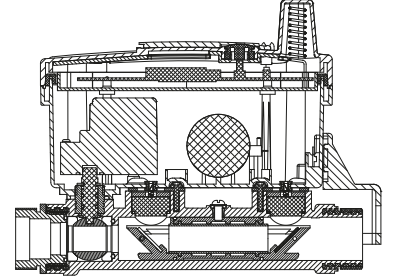

BAYLAN

SU SAYAÇLARI

AK-411P RF / LoRa Uzaktan Okumalı ve Ön Ödemeli Ultrasonik Su Sayacı

GENEL ÖZELLİKLERİ

- MID (Ölçü Aletleri Direktifi) sertifikası • RF Okuma
- Wireless MBUS desteği
- Dahili Lora modülü ile LoRa ve FSK modülasyonu ile haberleşme
- Eşzamanlı LoRaWAN™ ve Wireless MBUS desteği (Opsiyonel)
- LoRaWAN™ Class A desteği • Dahili buzzer
- Seçilebilir frekans bandı EU 863-870 Mhz
- Basınca ve darbelere dayanıklı kompozit gövde
- Ultrasonik teknolojisi ile uzun ömürlü ve yüksek hassasiyetli ölçüm
- Kontaksız kart kullanımı ile dış etkilere karşı tam izolasyon
- Aydınlatmalı geniş açılı LCD
- Geniş dinamik ölçüm aralığı ve düşük basınç kaybı
- IP68 koruma sınıfı • İçme suyuna uygunluk
- Havayı Ölçmez • Ters su akışını algılama
- Her türlü pozisyonda hassas ve doğru ölçüm
- Çok düşük ilk ölçüm debisi • Uzun ömürlü 3.6V Lityum Pil
- Sağlam paslanmaz çelik yansıtıcı
- 50°C ye kadar olan soğuk sular için
- Yıllarca yedek parça ve servis sağlama
- Piring veya kompozit rakor başı dişli seçeneği

BOYUTLAR

Anma çapı	DN	15	20	40	mm
Bağlantı çapı	D	G 3/4	G 1	G 2	B
Toplam Yükseklik	H	150	150	211,5	mm
Eksen Yüksekliği	h	19	19	40	mm
Genişlik	B	91	91	126,1	mm
Boy	L	190	190	464	mm
Rakorlu Boy	LB	270	270	594	mm
LCD Ekran Boyu		55x30	55x30	55x30	mm
LCD Ekran Açısı		30°	30°	30°	mm
Birim Ağırlık		0,95	1,00	4,81	kg
Koli Ağırlığı (Rakorlar Hariç)		5,55	5,90	5,70	kg
Koli Ağırlığı (Rakorlar Dahil)		6,20	6,70	6,00	kg
Kolideki Sayaç Sayısı		5	5	1	ad.
Koli Ebatları		17x52x23	17x52x23	13x60x22	cm