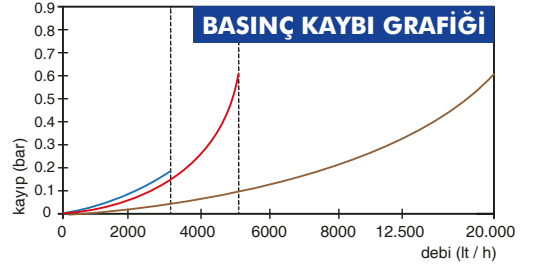

BAYLAN

SU SAYAÇLARI

AK-411P RF / LoRa Uzaktan Okumalı ve Ön Ödemeli Ultrasonik Su Sayacı

GENEL ÖZELLİKLERİ

- MID (Ölçü Aletleri Direktifi) sertifikası • RF Okuma
- Wireless MBUS desteği
- Dahili Lora modülü ile LoRa ve FSK modülasyonu ile haberleşme
- Eşzamanlı LoRaWAN™ ve Wireless MBUS desteği (Opsiyonel)
- LoRaWAN™ Class A desteği • Dahili buzzer
- Seçilebilir frekans bandı EU 863-870 Mhz
- Basınca ve darbelere dayanıklı kompozit gövde
- Ultrasonik teknolojisi ile uzun ömürlü ve yüksek hassasiyetli ölçüm
- Kontaksız kart kullanımı ile dış etkilere karşı tam izolasyon
- Aydınlatmalı geniş açılı LCD
- Geniş dinamik ölçüm aralığı ve düşük basınç kaybı
- IP68 koruma sınıfı • İçme suyuna uygunluk
- Havayı Ölçmez • Ters su akışını algılama
- Her türlü pozisyonda hassas ve doğru ölçüm
- Çok düşük ilk ölçüm debisi • Uzun ömürlü 3.6V Lityum Pil
- Sağlam paslanmaz çelik yansıtıcı
- 50°C ye kadar olan soğuk sular için
- Yıllarca yedek parça ve servis sağlama
- Piring veya kompozit rakor başı dişli seçeneği