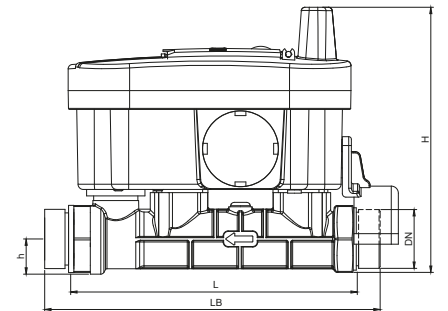

BAYLAN

SU SAYAÇLARI

AK-411PE RF / LoRa

Uzaktan Okumalı ve Ön Ödemeli Ultrasonik Su Sayacı

GENEL ÖZELLİKLERİ

- MID (Ölçü Aletleri Direktifi) sertifikası • RF Okuma
- Wireless MBUS desteği
- Dahili Lora modülü ile LoRa ve FSK modülasyonu ile haberleşme
- Eşzamanlı LoRaWAN™ ve Wireless MBUS desteği (Opsiyonel)
- LoRaWAN™ Class A desteği • Dahili buzzer
- Seçilebilir frekans bandı EU 863-870 Mhz
- Basınca ve darbelere dayanıklı kompozit gövde
- Ultrasonik teknolojisi ile uzun ömürlü ve yüksek hassasiyetli ölçüm
- Kontaksız kart kullanımı ile dış etkilere karşı tam izolasyon
- Aydınlatmalı geniş açılı LCD
- Geniş dinamik ölçüm aralığı ve düşük basınç kaybı
- IP68 koruma sınıfı • İçme suyuna uygunluk
- Havayı Ölçmez • Ters su akışını algılama
- Her türlü pozisyonda hassas ve doğru ölçüm
- Çok düşük ilk ölçüm debisi • Uzun ömürlü 3.6V Lityum Pil
- Sağlam paslanmaz çelik yansıtıcı
- 50°C ye kadar olan soğuk sular için
- Yıllarca yedek parça ve servis sağlama
- Piring veya kompozit rakor başı dişli seçeneği

BOYUTLAR

Anma çapı	DN	15	20	40	mm
Bağlantı çapı	D	G 3/4	G 1	G 2	B
Toplam Yükseklik	H	150	150	211,5	mm
Eksen Yüksekliği	h	19	19	40	mm
Genişlik	B	91	91	126,1	mm
Boy	L	190	190	464	mm
Rakorlu Boy	LB	270	270	594	mm
LCD Ekran Boyu		55x30	55x30	55x30	mm
LCD Ekran Açısı		30°	30°	30°	mm
Birim Ağırlık		0,95	1,00	4,81	kg
Koli Ağırlığı (Rakorlar Hariç)		5,55	5,90	5,70	kg
Koli Ağırlığı (Rakorlar Dahil)		6,20	6,70	6,00	kg
Kolideki Sayaç Sayısı		5	5	1	ad.
Koli Ebatları		17x52x23	17x52x23	13x60x22	cm