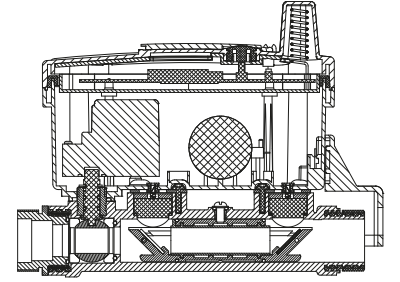

BAYLAN

SU SAYAÇLARI

AK-411PE RF / LoRa

Uzaktan Okumalı ve Ön Ödemeli Ultrasonik Su Sayacı

GENEL ÖZELLİKLERİ

- MID (Ölçü Aletleri Direktifi) sertifikası • RF Okuma
- Wireless MBUS desteği
- Dahili Lora modülü ile LoRa ve FSK modülasyonu ile haberleşme
- Eşzamanlı LoRaWAN™ ve Wireless MBUS desteği (Opsiyonel)
- LoRaWAN™ Class A desteği • Dahili buzzer
- Seçilebilir frekans bandı EU 863-870 Mhz
- Basınca ve darbelere dayanıklı kompozit gövde
- Ultrasonik teknolojisi ile uzun ömürlü ve yüksek hassasiyetli ölçüm
- Kontaksız kart kullanımı ile dış etkilere karşı tam izolasyon
- Aydınlatmalı geniş açılı LCD
- Geniş dinamik ölçüm aralığı ve düşük basınç kaybı
- IP68 koruma sınıfı • İçme suyuna uygunluk
- Havayı Ölçmez • Ters su akışını algılama
- Her türlü pozisyonda hassas ve doğru ölçüm
- Çok düşük ilk ölçüm debisi • Uzun ömürlü 3.6V Lityum Pil
- Sağlam paslanmaz çelik yansıtıcı
- 50°C ye kadar olan soğuk sular için
- Yıllarca yedek parça ve servis sağlama
- Piring veya kompozit rakor başı dişli seçeneği

BOYUTLAR

Anma çapı	DN	15	20	40	mm
Bağlantı çapı	D	G 3/4	G 1	G 2	B
Toplam Yükseklik	H	150	150	211,5	mm
Eksen Yüksekliği	h	19	19	40	mm
Genişlik	B	91	91	126,1	mm
Boy	L	190	190	464	mm
Rakorlu Boy	LB	270	270	594	mm
LCD Ekran Boyu		55x30	55x30	55x30	mm
LCD Ekran Açısı		30°	30°	30°	mm
Birim Ağırlık		0,95	1,00	4,81	kg
Koli Ağırlığı (Rakorlar Hariç)		5,55	5,90	5,70	kg
Koli Ağırlığı (Rakorlar Dahil)		6,20	6,70	6,00	kg
Kolideki Sayaç Sayısı		5	5	1	ad.
Koli Ebatları		17x52x23	17x52x23	13x60x22	cm