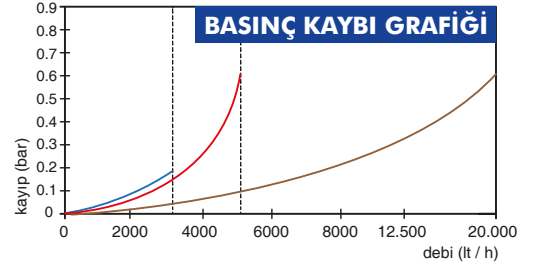

BAYLAN

SU SAYAÇLARI

AK-411PE RF / LoRa

Uzaktan Okumalı ve Ön Ödemeli Ultrasonik Su Sayacı

GENEL ÖZELLİKLERİ

- MID (Ölçü Aletleri Direktifi) sertifikası • RF Okuma
- Wireless MBUS desteği
- Dahili Lora modülü ile LoRa ve FSK modülasyonu ile haberleşme
- Eşzamanlı LoRaWAN™ ve Wireless MBUS desteği (Opsiyonel)
- LoRaWAN™ Class A desteği • Dahili buzzer
- Seçilebilir frekans bandı EU 863-870 Mhz
- Basınca ve darbelere dayanıklı kompozit gövde
- Ultrasonik teknolojisi ile uzun ömürlü ve yüksek hassasiyetli ölçüm
- Kontaksız kart kullanımı ile dış etkilere karşı tam izolasyon
- Aydınlatmalı geniş açılı LCD
- Geniş dinamik ölçüm aralığı ve düşük basınç kaybı
- IP68 koruma sınıfı • İçme suyuna uygunluk
- Havayı Ölçmez • Ters su akışını algılama
- Her türlü pozisyonda hassas ve doğru ölçüm
- Çok düşük ilk ölçüm debisi • Uzun ömürlü 3.6V Lityum Pil
- Sağlam paslanmaz çelik yansıtıcı
- 50°C ye kadar olan soğuk sular için
- Yıllarca yedek parça ve servis sağlama
- Piring veya kompozit rakor başı dişli seçeneği