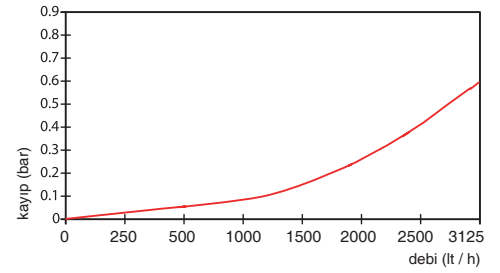

BASINÇ KAYBI GRAFİĞİ