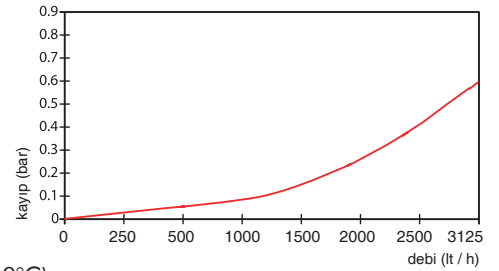

BASINÇ KAYBI GRAFİĞİ