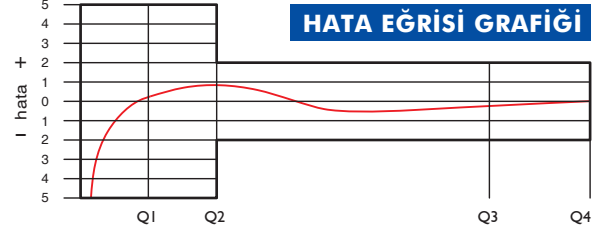

PERFORMANS ÖZELLİKLERİ

Anma Çapı	DN	mm	15 / 20	20		
Aşırı Yükleme Debisi	Q4	m³/h	3,125	5		
Sürekli Debisi	Q3	m³/h	2,5	4		
Geçiş Debisi	Q2	m³/h	0,01	0,1	0,016	0,16
Minimum Debi	Q1	m³/h	0,00625	0,0625	0,01	0,1
Q3/Q1 (MI-001 OIML R49)	-		≤ 400	≤ 40	≤ 400	≤ 40
Şebekeye Bağlanış	-	Yatay	Dikey	Yatay	Dikey	
Maksimum Kayıt Kapasitesi	m³	9999 / 99999				
İlk Hareket Debisi	Qi	l/h	5			
Maksimum Çalışma Basıncı	bar	16				
Maksimum Çalışma Sıcaklığı	°C	50				
Basınç Kaybı Sınıfı	bar	0,63				
En Küçük Okuma Bölüntüsü	m³	0,00005				
Doğruluk Sınıfı	-	Sınıf 1/Sınıf 2				
Kolideki Sayaç Sayısı	-	10