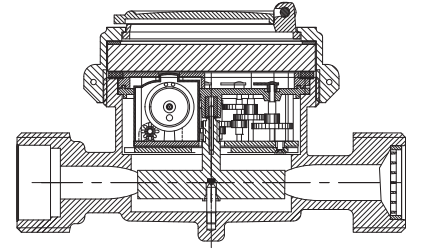

BAYLAN

SU SAYAÇLARI

KY-2

Tek Hüzmeleli

Yaş Tip

GENEL ÖZELLİKLERİ

- MID (Ölçü Aletleri Direktifi) sertifikası
- Tek hüzmeleli tasarımı ile küçük debilerde çok yüksek hassasiyet
- Özel cam sayesinde yüksek basınçlara ve darbelere dayanım
- İçme suyuna uygunluk
- Optik Okumaya uygunluk
- 360° dönen kapak
- Korozyona dirençli elektrostatik boyalı pirinç gövde
- 3 yıl garanti
- 50°C ye kadar olan soğuk sular için
- Uzun ömürlü ve bakımsız çalışma
- Yıllarca yedek parça ve servis sağlama
- Çevre Sınıfları
- İklimsel: -10°C/+55°C | Mekanik: M1/O | Elektromanyetik: E2
- $Q2 \leq Q \leq Q4$ Aralığında İzin Verilen En Yüksek Hata Sınıfı 2 Su Sayaçları için; $\% \pm 2$ (Su Sıcaklığı $\leq 30^\circ\text{C}$), $\% \pm 3$ (Su Sıcaklığı $> 30^\circ\text{C}$)
- Sınıfı 1 Su Sayaçları için; $\% \pm 1$ (Su Sıcaklığı $\leq 30^\circ\text{C}$), $\% \pm 2$ (Su Sıcaklığı $> 30^\circ\text{C}$)
- $Q1 \leq Q < Q2$ Aralığında İzin Verilen En Yüksek Hata Sınıfı 2 Su Sayaçları için; $\% \pm 5$
- Sınıfı 1 Su Sayaçları için; $\% \pm 3$

BOYUTLAR

Anma Çapı	DN	15	20	mm	
Bağlantı Çapı	D	G 3/4	G 1	B	
Toplam Yükseklik	H	79,9	79,9	mm	
Eksen Yüksekliği	h	19,6	19,6	mm	
Genişlik	B	86	86	mm	
Boy	L	110 115	110 115	130	mm
Rakorlu Boy	LB	190 195	190 195	210	mm
Birim Ağırlık		0,61	0,65	kg	
Koli Ağırlığı (Rakorlar Hariç)		6,80	7,20	kg	
Koli Ağırlığı (Rakorlar Dahil)		8,40	9,10	kg	
Koli Ebatları		21x43x17	21x43x17	cm	