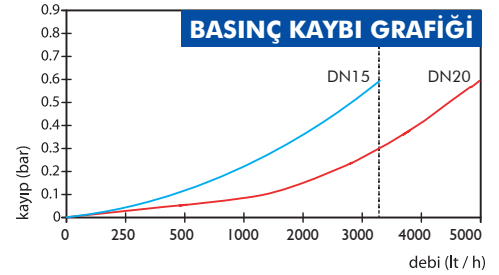

PERFORMANS ÖZELLİKLERİ

Anma Çapı	DN	mm	15 / 20	20		
Aşırı Yükleme Debisi	Q4	m³/h	3,125	5		
Sürekli Debisi	Q3	m³/h	2,5	4		
Geçiş Debisi	Q2	m³/h	0,01	0,1	0,016	0,16
Minimum Debi	Q1	m³/h	0,00625	0,0625	0,01	0,1
Q3/Q1 (MI-001 OIML R49)	-		≤ 400	≤ 40	≤ 400	≤ 40
Şebekeye Bağlanış	-	Yatay	Dikey	Yatay	Dikey	
Maksimum Kayıt Kapasitesi	m³	9999 / 99999				
İlk Hareket Debisi	Qi	l/h	5			
Maksimum Çalışma Basıncı	bar	16				
Maksimum Çalışma Sıcaklığı	°C	50				
Basınç Kaybı Sınıfı	bar	0,63				
En Küçük Okuma Bölüntüsü	m³	0,00005				
Doğruluk Sınıfı	-	Sınıf 1/Sınıf 2				
Kolideki Sayaç Sayısı	-	10