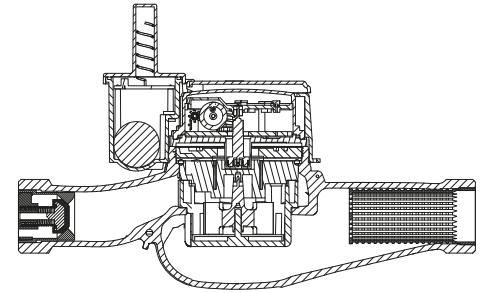

BAYLAN

SU SAYAÇLARI

TK-26 RF Çok Hüzmeli Kuru Tip

GENEL ÖZELLİKLERİ

LoRa & wM-Bus Akıllı Su Sayacı

- Sayaç ve haberleşme birimleri aynı kutuda olan kompakt tasarım
- Dahili Lora modülü ile LoRa ve FSK modülasyonu ile haberleşme
- LoRaWAN™ Class A desteği
- Wireless MBUS desteği • 3.6V Lityum pil
- Eşzamanlı LoRaWAN™ ve Wireless MBUS desteği (Opsiyonel)
- Seçilebilir frekans bandı EU 863-870 Mhz
- MID (Ölçü aleti direktifi) Sertifikalı
- Korozyona dirençli elektrostatik boyalı pirinç gövde
- Optik Okumaya uygunluk
- İçme suyuna uygunluk • Çekvalf
- Çok hüzmeli tasarımı ile uzun ömür
- Düşük basınç kaybı • 3 yıl garanti
- İlk hareket debisinde yüksek hassasiyet
- Basınca ve darbeye dayanıklı özel cam
- 50 °C ye kadar olan soğuk sular için
- Uzun ömürlü ve bakımsız çalışma
- Yıllarca yedek parça ve servis sağlama

BOYUTLAR

Anma Çapı	DN	25	32	mm
Bağlantı Çapı	D	G1 1/4	G1 1/2	B
Toplam Yükseklik	H	162,1	162,1	mm
Eksen Yüksekliği	h	41,5	41,5	mm
Genişlik	B	92	100	mm
Boy	L	260	260	mm
Rakorlu Boy	LB	380	380	mm
Birim Ağırlık		2,21	2,24	kg
Koli Ağırlığı (Rakorlar Hariç)		11,67	11,70	kg
Koli Ağırlığı (Rakorlar Dahil)		13,90	15,10	kg
Kolideki Sayaç Sayısı		5	5	ad
Koli Ebatları		29x60x20	29x60x20	cm