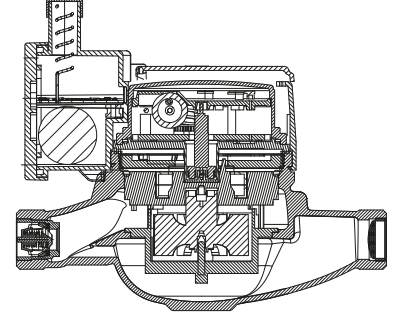

BAYLAN

SU SAYAÇLARI

TK-4 RF Çok Hüzmeli Kuru Tip

GENEL ÖZELLİKLERİ

LoRa & wM-Bus Akıllı Su Sayacı

- Sayaç ve haberleşme birimleri aynı kutuda olan kompakt tasarım
- Dahili Lora modülü ile LoRa ve FSK modülasyonu ile haberleşme
- LoRaWAN™ Class A desteği
- Wireless MBUS desteği • Değiştirilebilir 3.6V Lityum pil
- Eşzamanlı LoRaWAN™ ve Wireless MBUS desteği (Opsiyonel)
- Seçilebilir frekans bandı EU 863-870 Mhz
- MID (Ölçü aleti direktifi) Sertifikalı • Çok hüzmeli tasarımı ile uzun ömür
- Optik Okumaya uygunluk • İçme suyuna uygunluk
- Düşük basınç kaybı • 3 yıl garanti
- İlk hareket debisinde yüksek hassasiyet
- Vakumlu ve manyetik korumalı mekanizma
- Korozyona dirençli elektrostatik boyalı pirinç gövde
- 50 °C ye kadar olan soğuk sular için
- Uzun ömürlü ve bakımsız çalışma • Çekvalf
- Yıllarca yedek parça ve servis sağlama
- IP68 korumalı
- Çevre Sınıfları

İklimsel: -10°C/+55°C | Mekanik: M1/O | Elektromanyetik: E2

- $Q2 \leq Q \leq Q4$ Aralığında İzin Verilen En Yüksek Hata Sınıfı 2 Su Sayaçları için; $\% \pm 2$ (Su Sıcaklığı $\leq 30^\circ\text{C}$), $\% \pm 3$ (Su Sıcaklığı $> 30^\circ\text{C}$)
- Sınıfı 1 Su Sayaçları için; $\% \pm 1$ (Su Sıcaklığı $\leq 30^\circ\text{C}$), $\% \pm 2$ (Su Sıcaklığı $> 30^\circ\text{C}$)
- $Q1 \leq Q < Q2$ Aralığında İzin Verilen En Yüksek Hata Sınıfı 2 Su Sayaçları için; $\% \pm 5$ | Sınıfı 1 Su Sayaçları için; $\% \pm 3$

BOYUTLAR

Anma Çapı	DN	15	mm
Bağlantı Çapı	D	G 3/4	B
Toplam Yükseklik	H	138,1	mm
Eksen Yüksekliği	h	33	mm
Genişlik	B	85	mm
Boy	L	165	mm
Rakorlu Boy	LB	245	mm
Birim Ağırlık		1,21	kg
Koli Ağırlığı (Rakorlar Hariç)		6,81	kg
Koli Ağırlığı (Rakorlar Dahil)		7,61	kg
Kolideki Sayaç Sayısı		5	ad
Koli Ebatları		19x54x23	cm