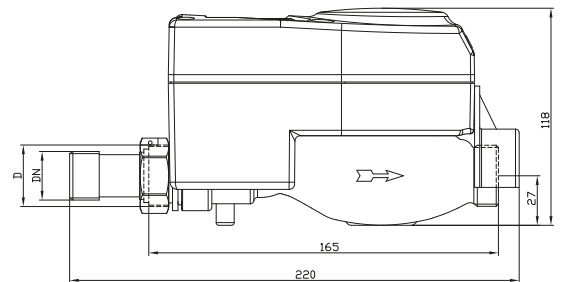

PERFORMANS ÖZELLİKLERİ

Aşırı Yükleme Debisi	Q4	m ³ /h	2.0					
Sürekli Debisi	Q3	m ³ /h	1.6					
Geçiş Debisi	Q2	m ³ /h	0.016	0.0128	0.01024	0.008	0.0064	0.00512
Minimum Debi	Q1	m ³ /h	0.01	0.008	0.0064	0.005	0.004	0.0032
Aşırı Yükleme Debisi	Q4	m ³ /h	3.125					
Sürekli Debisi	Q3	m ³ /h	2.500					
Geçiş Debisi	Q2	m ³ /h	0.025	0.020	0.016	0.0127	0.010	0.008
Minimum Debi	Q1	m ³ /h	0.0156	0.0125	0.010	0.00794	0.00625	0.005
Aşırı Yükleme Debisi	Q4	m ³ /h	5					
Sürekli Debisi	Q3	m ³ /h	4					
Geçiş Debisi	Q2	m ³ /h	0.04	0.032	0.0256	0.0203	0.016	0.0128
Minimum Debi	Q1	m ³ /h	0.025	0.02	0.016	0.0127	0.01	0.008
Q3/Q1 (MI-001 OIML R49)	-		160	200	250	315	400	500
Maksimum Kayıt Kapasitesi	m ³		9999 / 99999 / 99999,99 / 99999,999					
Şebekeye Bağlanış	-		Her türlü pozisyon					
İlk Hareket Debisi	Qi	l/h	1					
Maksimum Çalışma Basıncı	bar		16					
Maksimum Çalışma Sıcaklığı	°C		50					
Basınç Kaybı	bar		0.6					
En Küçük Okuma Bölüntüsü	m ³ /h		0.00005					
Doğruluk Sınıfı	-		Sınıf 1 / Sınıf 2					

BOYUTLAR

Anma çapı	DN	15	15	20	mm
Bağlantı Çapı	D	G 3/4	G 3/4	G 1	B
Toplam Yükseklik	H	118	118	118	mm
Eksen Yüksekliği	h	27	27.5	27	mm
Genişlik	B	100	100	100	mm
Boy	L	165	170	190	mm
Rakorlu Boy	LB	245	250	270	mm
LCD Ekran Boyu		64x20	64x20	64x20	mm
LCD Ekran Açısı		30°	30°	30°	mm
Birim Ağırlık		1.85	1.66	1.91	kg
Koli Ağırlığı (Rakorlar Hariç)		10.20	8.98	10.49	kg
Koli Ağırlığı (Rakorlar Dahil)		10.80	9.68	11.39	kg
Kolideki Sayaç Sayısı		5	5	5	Ad.
Koli Ebatları		16x54x23	16x54x23	16x54x23	cm