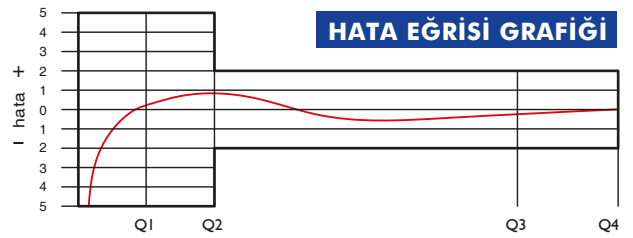

BOYUTLAR

Anma çapı	DN	15	15	20	mm
Bağlantı Çapı	D	G 3/4	G 3/4	G 1	B
Toplam Yükseklik	H	118	118	118	mm
Eksen Yüksekliği	h	27	27.5	27	mm
Genişlik	B	100	100	100	mm
Boy	L	165	170	190	mm
Rakorlu Boy	LB	245	250	270	mm
LCD Ekran Boyu		64x20	64x20	64x20	mm
LCD Ekran Açısı		30°	30°	30°	mm
Birim Ağırlık		1.85	1.66	1.91	kg
Koli Ağırlığı (Rakorlar Hariç)		10.20	8.98	10.49	kg
Koli Ağırlığı (Rakorlar Dahil)		10.80	9.68	11.39	kg
Kolideki Sayaç Sayısı		5	5	5	Ad.
Koli Ebatları		16x54x23	16x54x23	16x54x23	cm