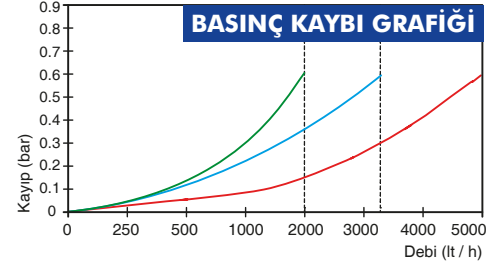

GENEL ÖZELLİKLERİ

- MID (Ölçü Aletleri Direktifi) sertifikası
- RF (Radyo Frekansı) ile uzaktan okumaya uygunluk
- GPRS kollektör üzerinden merkezi okuma sistemine uygunluk
- İçme suyuna uygunluk • 50°C ye kadar olan soğuk sular için
- Anlaşılır ikaz ve bilgilendirme ikonları
- Rakor güvenlik kapağı ve elektronik algılayıcı
- İdarece değiştirilebilir Lityum Pil • Kaçak kontrol sistemi
- Kontaklı kart kullanımı ile dış etkilere karşı tam izolasyon
- Aydınlatmalı geniş açılı grafik ekran LCD
- IP68 korumalı elektronik devre ve mekanik sayaç
- Uzun ömürlü ve bakımsız çalışma • 3 yıl garanti
- Yıllarca yedek parça ve servis sağlama