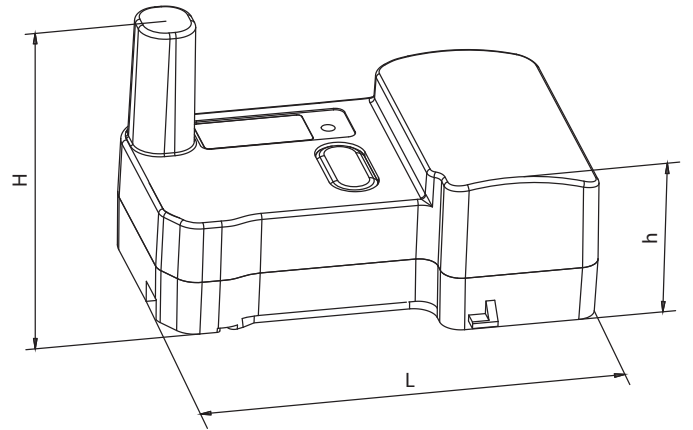

BAYLAN

SU SAYAÇLARI

RF (LoRa) Uzaktan Okuma Modülü

GENERAL

- Dahili Lora modülü ile LoRa ve FSK modülasyonu ile haberleşme
- LoRaWAN™ Class A desteği
- Wireless MBUS desteği • 3.6V Lityum pil
- Eşzamanlı LoRaWAN™ ve Wireless M-Bus desteği (Opsiyonel)
- Seçilebilir frekans bandı EU 863-870 Mhz
- İleri ve geri akışı ayrı ayrı ölçebilme
- 1 Lt. ölçüm hassasiyeti
- Uzaktan endeks okuma
- Kablosuz M-Bus ile yazılım güncelleme
- Endüktif sensör ile manyetik etkilere karşı tam koruma
- Sayacın başına gitmeden endeks okuma
- Hızlı ve etkin okuma zamanları ve faturalandırma
- Müdahaleleri algılama, kaydetme ve cezalı konuma geçme
- Elektronik akış algılama • Dahili enerji birimi
- Gerçek zaman saati
- Kolay kurulum ve işletim • Zamandan tasarruf
- Veri tabanı oluşturarak tüketimlerin takibi
- Uzun ömürlü ve bakımsız çalışma
- 3 yıl garanti • 10 yıl yedek parça ve servis

PERFORMANS ÖZELLİKLERİ

	LoRaWAN	Wireless MBus
Çalışma frekansı	868 MHz	868 MHz
İletişim Hızı	0.3-10 Kbps	100 Kbps
Modülasyon	LoRa	FSK
Protokol	LoRaWAN	wM-Bus
Etkili mesafe (açık alan)	3000 m	600 m
İletişim Tipi	Çift yönlü	Çift yönlü
Bant genişliği	125 kHz	100 kHz
Verici çıkış gücü	14 dBm	14 dBm
Gateway Kapasitesi	+3000	250
Enerji birimi	3.6V DC lityum pil	
Pil ömrü	10 yıl	
Çalışma sıcaklığı	-20/+70°C	
Ağırlığı	180 Gr.	
Koruma sınıfı	IP68	

BOYUTLAR

Toplam Yükseklik	H	49	mm
Eksen Yüksekliği	h	30	mm
Boy	L	92	mm