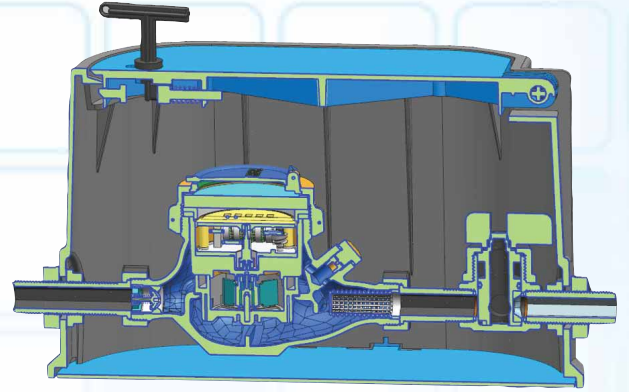

BAYLAN

SU SAYAÇLARI

Sayaç Muhafaza Kutusu

GENEL ÖZELLİKLERİ

- Sayacı dış etkenlere karşı koruyan kompakt tasarım
- Polipropilen (PP)'den üretilmiş, sağlam uzun ömürlü kaliteli plastik malzeme
- Yağmurdan, kardan, güneşten, nemden etkilenmez
- Her marka ve her tür su sayacına uygundur.
- Elektronik ve mekanik su sayaçlarında kullanılır.
- Kolay Kurulum
- Özel kilitlenebilir 180° açılır kapak
- Sayaç için hazır vana ve bağlantı ekipmanları

BOYUTLAR

Toplam Yükseklik	H	235	mm
Kutu Yüksekliği	h	195	mm
Boy	L	335	mm
Genişlik	B	185	mm
Birim Ağırlık		1.07	kg

"Ürünlerimizde yapmış olduğumuz sürekli iyileştirme çalışmalarından dolayı, önceden haber vermeden ürün dizayn ve yapısında değişiklik yapma hakkını saklı tutarız."