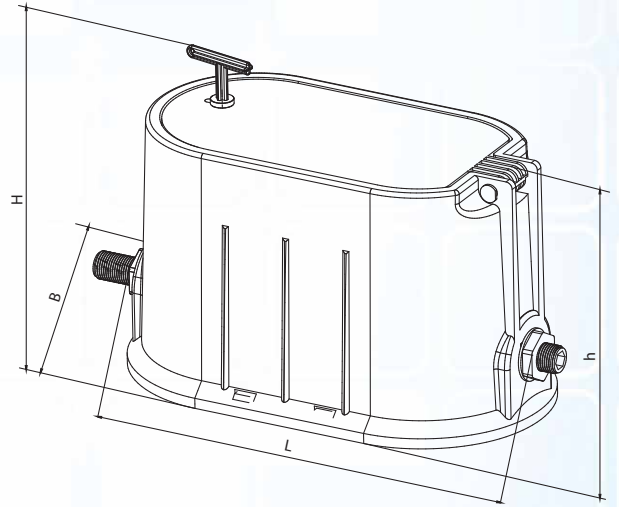

BAYLAN

SU SAYAÇLARI

Sayaç Muhafaza Kutusu

GENEL ÖZELLİKLERİ

- Sayacı dış etkenlere karşı koruyan kompakt tasarım
- Polipropilen (PP)'den üretilmiş, sağlam uzun ömürlü kaliteli plastik malzeme
- Yağmurdan, kardan, güneşten, nemden etkilenmez
- Her marka ve her tür su sayacına uygundur.
- Elektronik ve mekanik su sayaçlarında kullanılır.
- Kolay Kurulum
- Özel kilitlenebilir 180° açılır kapak
- Sayaç için hazır vana ve bağlantı ekipmanları

BOYUTLAR

Toplam Yükseklik	H	235	mm
Kutu Yüksekliği	h	195	mm
Boy	L	335	mm
Genişlik	B	185	mm
Birim Ağırlık		1.07	kg

"Ürünlerimizde yapmış olduğumuz sürekli iyileştirme çalışmalarından dolayı, önceden haber vermeden ürün dizayn ve yapısında değişiklik yapma hakkını saklı tutarız."