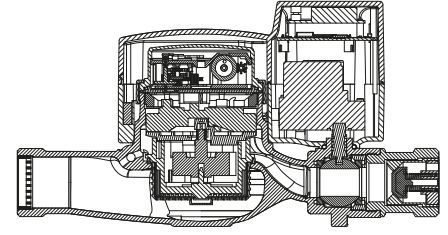

BAYLAN

SU SAYAÇLARI

AK-12 LoRa Uzaktan Okumalı ve Ön Ödemeli Su Sayacı

GENEL ÖZELLİKLERİ

- MID (Ölçü Aletleri Direktifi) sertifikası
- Wireless MBUS desteği • RF Okuma
- Dahili Lora modülü ile LoRa ve FSK modülasyonu ile haberleşme
- LoRaWAN™ Class A desteği • Dahili buzzer
- Seçilebilir frekans bandı EU 863-870 Mhz
- Kayıp kaçak çalışmalarına uygun veri yapısı
- İçme suyuna uygunluk • Anlaşılır ikaz ve bilgilendirme ikonları
- Rakor güvenlik kapağı ve elektronik algılayıcı
- Bilgisayar ortamında kolayca istatistik hazırlama
- Uzun ömürlü Lithium Pil • Dahili kontaklız kart okuyucu
- Aydınlatmalı geniş açılı grafik ekran LCD
- IP68 korumalı elektronik devre ve mekanik sayaç
- 50°C ye kadar olan soğuk sular için
- Uzun ömürlü ve bakımsız çalışma, 3 yıl garanti
- Yıllarca yedek parça ve servis sağlama

Çevre Sınıfları

İklimsel: -10°C/+55°C | Mekanik: M1/O | Elektromanyetik: E2

• Q2≤Q≤ Q4 Aralığında İzin Verilen En Yüksek Hata

Sınıfı 2 Su Sayaçları için; %±2 (Su Sıcaklığı≤30°C), %±3 (Su Sıcaklığı>30°C)

Sınıfı 1 Su Sayaçları için; %±1 (Su Sıcaklığı≤30°C), %±2 (Su Sıcaklığı>30°C)

BOYUTLAR

Anma çapı	DN	25	32	mm
Bağlantı Çapı	D	G1 1/4	G1 1/2	B
Toplam Yükseklik	H	145	143,6	mm
Eksen Yüksekliği	h	27	35	mm
Genişlik	B	110	110	mm
Boy	L	260	260	mm
Rakorlu Boy	LB	380	380	mm
LCD Ekran Boyu		64x20	64x20	mm
LCD Ekran Açısı		30°	30°	mm
Birim Ağırlık		2,36	2,40	kg
Koli Ağırlığı (Rakorlar Hariç)		12,56	12,80	kg
Koli Ağırlığı (Rakorlar Dahil)		14,76	16,20	kg
Koli Ebatları		20x60x29	20x60x29	cm