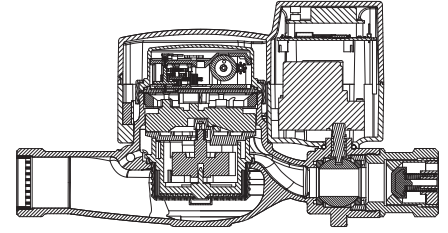

BAYLAN

SU SAYAÇLARI

AK-12 LoRa® Uzaktan Okumalı ve Ön Ödemeli Su Sayacı

GENEL ÖZELLİKLERİ

- MID (Ölçü Aletleri Direktifi) sertifikası
- Wireless MBUS desteği • RF Okuma
- Dahili LoRa® modülü ile LoRa® ve FSK modülasyonu ile haberleşme
- LoRaWAN® Class A desteği • Dahili buzzer
- Seçilebilir frekans bandı EU 863-870 Mhz
- Kayıp kaçak çalışmalarına uygun veri yapısı
- İçme suyuna uygunluk • Anlaşılır ikaz ve bilgilendirme ikonları
- Rakor güvenlik kapağı ve elektronik algılayıcı
- Bilgisayar ortamında kolayca istatistik hazırlama
- Uzun ömürlü Lithium Pil • Dahili kontaklı kart okuyucu
- Aydınlatmalı geniş açılı grafik ekran LCD
- IP68 korumalı elektronik devre ve mekanik sayaç
- 50°C ye kadar olan soğuk sular için
- Uzun ömürlü ve bakımsız çalışma, 3 yıl garanti
- Yıllarca yedek parça ve servis sağlama
- Çevre Sınıfları
- İklimsel: -10°C/+55°C | Mekanik: M1/O | Elektromanyetik: E2
- $Q2 \leq Q \leq Q4$ Aralığında İzin Verilen En Yüksek Hata Sınıfı 2 Su Sayaçları için; $\% \pm 2$ (Su Sıcaklığı $\leq 30^\circ\text{C}$), $\% \pm 3$ (Su Sıcaklığı $> 30^\circ\text{C}$) Sınıfı 1 Su Sayaçları için; $\% \pm 1$ (Su Sıcaklığı $\leq 30^\circ\text{C}$), $\% \pm 2$ (Su Sıcaklığı $> 30^\circ\text{C}$)
- $Q1 \leq Q < Q2$ Aralığında İzin Verilen En Yüksek Hata Sınıfı 2 Su Sayaçları için; $\% \pm 5$ | Sınıfı 1 Su Sayaçları için; $\% \pm 3$

PERFORMANS ÖZELLİKLERİ

Anma Çapı	DN	25	32
Aşırı Yükleme Debisi	Q4	m³/h 7,875	12,5
Sürekli Debisi	Q3	m³/h 6,3	10
Geçiş Debisi	Q2	m³/h 0,063	0,08
Minimum Debi	Q1	m³/h 0,039	0,05
Q3/Q1 (MI-001 OIML R49)	-	≤ 160	≤ 200
Şebekeye Bağlanış	-	Yatay	
Maksimum Kayıt Kapasitesi	m³	(DN25-9999)/99999/99999,99/99999,999	
İlk Hareket Debisi	Qi	l/h 9	
Maksimum Çalışma Basıncı	bar	16	
Maksimum Çalışma Sıcaklığı	°C	50	
Basınç Kaybı Sınıfı	bar	0,63	
En Küçük Okuma Bölüntüsü	m³	0,00005	
Sınıf	-	Sınıf 1/ Sınıf 2	
Kolideki Sayaç Sayısı	-	5	

BOYUTLAR

Anma çapı	DN	25	32	mm
Bağlantı Çapı	D	G1 1/4	G1 1/2	B
Toplam Yükseklik	H	145	143,6	mm
Eksen Yüksekliği	h	27	35	mm
Genişlik	B	110	110	mm
Boy	L	260	260	mm
Rakorlu Boy	LB	380	380	mm
LCD Ekran Boyu		64x20	64x20	mm
LCD Ekran Açısı		30°	30°	mm
Birim Ağırlık		2,36	2,40	kg
Koli Ağırlığı (Rakorlar Hariç)		12,56	12,80	kg
Koli Ağırlığı (Rakorlar Dahil)		14,76	16,20	kg
Koli Ebatları		20x60x29	20x60x29	cm