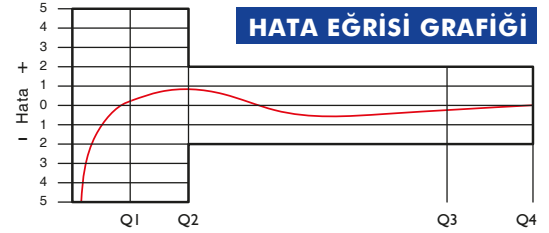

BOYUTLAR

Anma çapı	DN	15	20	mm
Bağlantı çapı	D	G 3/4	G 1	B
Toplam Yükseklik	H	141	141	mm
Eksen Yüksekliği	h	27	27	mm
Boy	L	190	190	mm
Genişlik	B	111	111	mm
Rakorlu Boy	LB	270	270	mm
LCD Ekran Boyu		64x20	64x20	mm
LCD Ekran Açısı		30°	30°	mm
Birim Ağırlık		1,70	1,70	kg
Koli Ağırlığı (Rakorlar Hariç)		9,19	9,19	kg
Koli Ağırlığı (Rakorlar Dahil)		10,00	10,14	kg