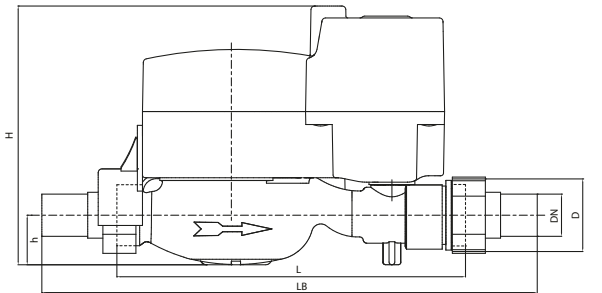

PERFORMANS ÖZELLİKLERİ

Anma Çapı	DN	15/20	20
Aşırı Yükleme Debisi	Q4	m ³ /h	3,125 5
Sürekli Debisi	Q3	m ³ /h	2,5 4
Geçiş Debisi	Q2	m ³ /h	0,016 0,0256
Minimum Debi	Q1	m ³ /h	0,010 0,016
Q3/Q1 (M1-001 OIML R49)	-	≤250	≤250
İlk Hareket Debisi	Qi	l/h	7
Maksimum Çalışma Basıncı	bar	16	
Maksimum Çalışma Sıcaklığı	°C	50	
Basınç Kaybı Sınıfı	bar	0,63	
Maksimum Kayıt Kapasitesi	m ³	9999/ 99999/ 99999,99/ 99999,999	
En Küçük Okuma Bölüntüsü	m ³	0,00005	
Şebekeye Bağlanış	-	Yatay	
Doğruluk Sınıfı	-	Sınıf 1 / Sınıf 2	
Kolideki Sayaç Sayısı	-	5	
Koli Ebatları	cm	16x55x24	

BOYUTLAR

Anma çapı	DN	15	20	mm
Bağlantı çapı	D	G 3/4	G 1	B
Toplam Yükseklik	H	141	141	mm
Eksen Yüksekliği	h	27	27	mm
Boy	L	190	190	mm
Genişlik	B	111	111	mm
Rakorlu Boy	LB	270	270	mm
LCD Ekran Boyu		64x20	64x20	mm
LCD Ekran Açısı		30°	30°	mm
Birim Ağırlık		1,70	1,70	kg
Koli Ağırlığı (Rakorlar Hariç)		9,19	9,19	kg
Koli Ağırlığı (Rakorlar Dahil)		10,00	10,14	kg