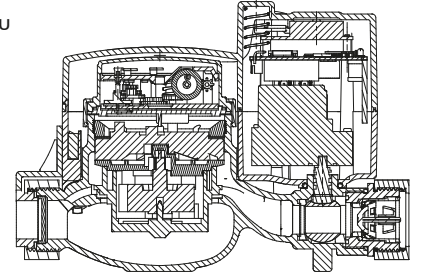

PERFORMANS ÖZELLİKLERİ

Anma Çapı	DN	15/20	20
Aşırı Yükleme Debisi	Q4	m ³ /h	3,125 5
Sürekli Debisi	Q3	m ³ /h	2,5 4
Geçiş Debisi	Q2	m ³ /h	0,016 0,0256
Minimum Debi	Q1	m ³ /h	0,010 0,016
Q3/Q1 (M1-001 OIML R49)	-	≤250	≤250
İlk Hareket Debisi	Qi	l/h	7
Maksimum Çalışma Basıncı	bar	16	
Maksimum Çalışma Sıcaklığı	°C	50	
Basınç Kaybı Sınıfı	bar	0,63	
Maksimum Kayıt Kapasitesi	m ³	9999/ 99999/ 99999,99/ 99999,999	
En Küçük Okuma Bölüntüsü	m ³	0,00005	
Şebekeye Bağlanış	-	Yatay	
Doğruluk Sınıfı	-	Sınıf 1 / Sınıf 2	
Kolideki Sayaç Sayısı	-	5	
Koli Ebatları	cm	16x55x24	

BOYUTLAR

Anma çapı	DN	15	20	mm
Bağlantı çapı	D	G 3/4	G 1	B
Toplam Yükseklik	H	141	141	mm
Eksen Yüksekliği	h	27	27	mm
Boy	L	190	190	mm
Genişlik	B	111	111	mm
Rakorlu Boy	LB	270	270	mm
LCD Ekran Boyu		64x20	64x20	mm
LCD Ekran Açısı		30°	30°	mm
Birim Ağırlık		1,70	1,70	kg
Koli Ağırlığı (Rakorlar Hariç)		9,19	9,19	kg
Koli Ağırlığı (Rakorlar Dahil)		10,00	10,14	kg