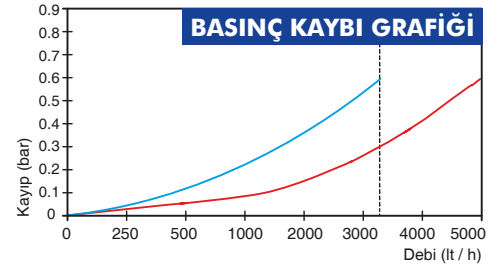

PERFORMANS ÖZELLİKLERİ

Anma Çapı	DN	15/20	20
Aşırı Yükleme Debisi	Q4	m³/h	3,125 5
Sürekli Debisi	Q3	m³/h	2,5 4
Geçiş Debisi	Q2	m³/h	0,016 0,0256
Minimum Debi	Q1	m³/h	0,010 0,016
Q3/Q1 (M1-001 OIML R49)	-	≤250	≤250
İlk Hareket Debisi	Qi	l/h	7
Maksimum Çalışma Basıncı	bar	16	
Maksimum Çalışma Sıcaklığı	°C	50	
Basınç Kaybı Sınıfı	bar	0,63	
Maksimum Kayıt Kapasitesi	m³	9999/ 99999/ 99999,99/ 99999,999	
En Küçük Okuma Bölüntüsü	m³	0,00005	
Şebekeye Bağlanış	-	Yatay	
Doğruluk Sınıfı	-	Sınıf 1 / Sınıf 2	
Kolideki Sayaç Sayısı	-	5	
Koli Ebatları	cm	16x55x24