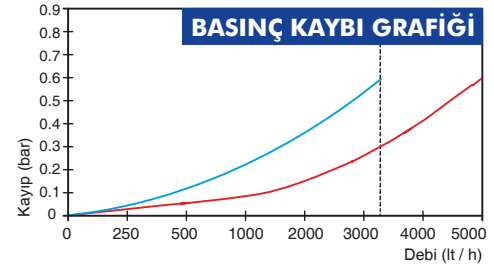

PERFORMANS ÖZELLİKLERİ

Anma Çapı	DN	15/20	20
Aşırı Yükleme Debisi	Q4	m³/h 3,125	5
Sürekli Debisi	Q3	m³/h 2,5	4
Geçiş Debisi	Q2	m³/h 0,016	0,0256
Minimum Debi	Q1	m³/h 0,010	0,016
Q3/Q1 (MI-001 OIML R49)	-	≤250	≤250
İlk Hareket Debisi	Qi	l/h 7	
Maksimum Çalışma Basıncı	bar	16	
Maksimum Çalışma Sıcaklığı	°C	50	
Basınç Kaybı Sınıfı	bar	0,63	
Maksimum Kayıt Kapasitesi	m³	9999/ 99999/ 99999,99/ 99999,999	
En Küçük Okuma Bölüntüsü	m³	0,00005	
Şebekeye Bağlanış	-	Yatay	
Doğruluk Sınıfı	-	Sınıf 1 / Sınıf 2	
Kolideki Sayaç Sayısı	-	5	
Koli Ebatları	cm	16x55x24