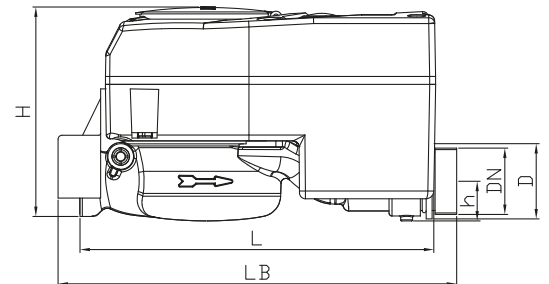

BOYUTLAR

Anma çapı	DN	15	20	mm
Bağlantı çapı	D	G 3/4	G 1	B
Toplam Yükseklik	H	108	108	mm
Eksen Yüksekliği	h	21	21	mm
Boy	L	190	190	mm
Genişlik	B	100	100	mm
Rakorlu Boy	LB	270	270	mm
LCD Ekran Boyu		64x20	64x20	mm
LCD Ekran Açısı		30°	30°	mm
Birim Ağırlık		1,58	1,60	kg
Koli Ağırlığı (Rakorlar Hariç)		8,68	8,90	kg
Koli Ağırlığı (Rakorlar Dahil)		9,50	9,85	kg