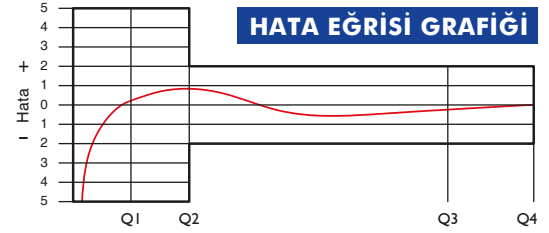

PERFORMANS ÖZELLİKLERİ

Anma Çapı	DN	15/20	20
Aşırı Yükleme Debisi	Q4	m³/h 3,125	5
Sürekli Debisi	Q3	m³/h 2,5	4
Geçiş Debisi	Q2	m³/h 0,016	0,0256
Minimum Debi	Q1	m³/h 0,010	0,016
Q3/Q1 (MI-001 OIML R49)	-	≤250	≤250
İlk Hareket Debisi	Qi	l/h 7	
Maksimum Çalışma Basıncı	bar	16	
Maksimum Çalışma Sıcaklığı	°C	50	
Basınç Kaybı Sınıfı	bar	0,63	
Maksimum Kayıt Kapasitesi	m³	9999/ 99999/ 99999,99/ 99999,999	
En Küçük Okuma Bölüntüsü	m³	0,00005	
Şebekeye Bağlanış	-	Yatay	
Doğruluk Sınıfı	-	Sınıf 1 / Sınıf 2	
Kolideki Sayaç Sayısı	-	5	
Koli Ebatları	cm	16x55x24