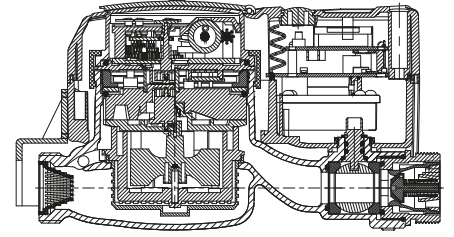

İklimsel: -10°C/+55°C | Mekanik: M1/O | Elektromanyetik: E2

- Q2≤Q≤Q4 Aralığında İzin Verilen En Yüksek Hata Sınıfı 2 Su Sayaçları için; %±2 (Su Sıcaklığı≤30°C), %±3 (Su Sıcaklığı>30°C)
- Sınıfı 1 Su Sayaçları için; %±1 (Su Sıcaklığı≤30°C), %±2 (Su Sıcaklığı>30°C)
- Q1≤Q<Q2 Aralığında İzin Verilen En Yüksek Hata Sınıfı 2 Su Sayaçları için; % ± 5 | Sınıfı 1 Su Sayaçları için; % ± 3

PERFORMANS ÖZELLİKLERİ

Anma Çapı	DN	15/20	20
Aşırı Yükleme Debisi	Q4	m ³ /h 3,125	5
Sürekli Debisi	Q3	m ³ /h 2,5	4
Geçiş Debisi	Q2	m ³ /h 0,016	0,0256
Minimum Debi	Q1	m ³ /h 0,010	0,016
Q3/Q1 (MI-001 OIML R49)	-	≤250	≤250
İlk Hareket Debisi	Qi	l/h 7	
Maksimum Çalışma Basıncı	bar	16	
Maksimum Çalışma Sıcaklığı	°C	50	
Basınç Kaybı Sınıfı	bar	0,63	
Maksimum Kayıt Kapasitesi	m ³	9999/ 99999/ 99999,99/ 99999,999	
En Küçük Okuma Bölüntüsü	m ³	0,00005	
Şebekeye Bağlanış	-	Yatay	
Doğruluk Sınıfı	-	Sınıf 1 / Sınıf 2	
Kolideki Sayaç Sayısı	-	5	
Koli Ebatları	cm	16x55x24	

BOYUTLAR

Anma çapı	DN	15	20	mm
Bağlantı çapı	D	G 3/4	G 1	B
Toplam Yükseklik	H	108	108	mm
Eksen Yüksekliği	h	21	21	mm
Boy	L	190	190	mm
Genişlik	B	100	100	mm
Rakorlu Boy	LB	270	270	mm
LCD Ekran Boyu		64x20	64x20	mm
LCD Ekran Açısı		30°	30°	mm
Birim Ağırlık		1,58	1,60	kg
Koli Ağırlığı (Rakorlar Hariç)		8,68	8,90	kg
Koli Ağırlığı (Rakorlar Dahil)		9,50	9,85	kg