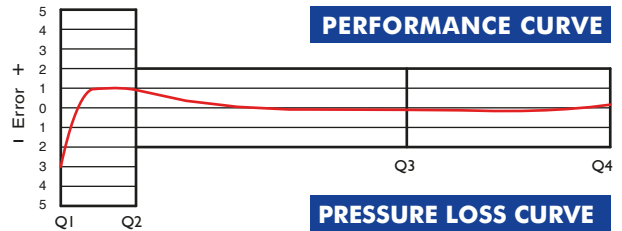

MAIN TECHNICAL DATA

Max Permissible Error in Upper Flow Rates $Q2 \leq Q \leq Q4$: ± 2 ($\leq 30^\circ\text{C}$) (For Class 1 ± 1) ± 3 ($\geq 30^\circ\text{C}$)

Max Permissible Error in Lower Flow Rates $Q1 \leq Q \leq Q2$: ± 5 (For Class 1 ± 3)

Max Working Temperature : 50°C

Pressure Loss Class : 0,63 bar

Max Working Pressure : 16 bar

Class

: Class 1 / Class 2

METER SIZE DIA (mm)	TYPE	Q3 / Q1	Q4	Q3	Q2	Q1	SMALLEST READING RESOLUTION	MAX. REGISTRATION CAPACITY
			MAX FLOW	NOMINAL FLOW	TRANSITIONAL FLOW	MIN. FLOW		
			m ³ /h				m ³	
40	AK-13	≤160	20	16	0,16	0,10	0,0001	99999/99999,99/99999,999
50	AK-14	≤80	31,25	25	0,500	0,313	0,001	999999
65	AK-15W	≤80	50	40	0,80	0,500	0,001	999999
80	AK-16	≤80	78,75	63	1,260	0,788	0,001	999999
100	AK-17	≤80	125	100	2,00	1,250	0,001	999999
125	AK-18W	≤80	200	160	3,20	2,000	0,001	999999
150	AK-19	≤80	312,5	250	5,00	3,125	0,01	9999999
200	AK-20	≤80	500	400	8,00	5,000	0,01	9999999