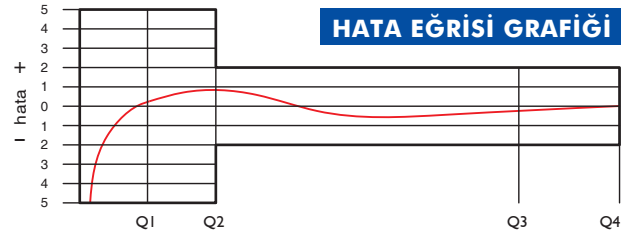

HATA EĞRİSİ GRAFİĞİ