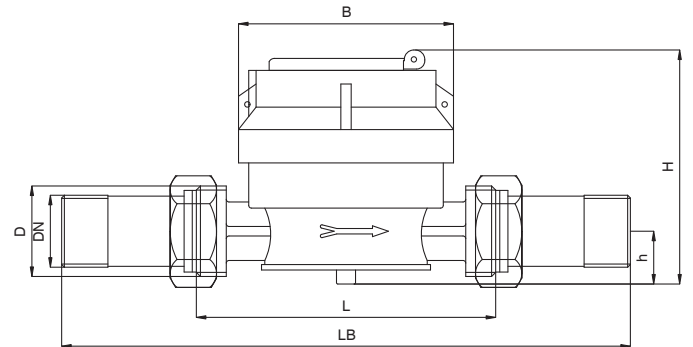

BASINÇ KAYBI GRAFİĞİ

HATA EĞRİSİ GRAFİĞİ

BOYUTLAR

Anma Çapı	DN	15	20	mm
Bağlantı çapı	D	G 3/4	G 1	B
Toplam Yükseklik	H	84	84	mm
Eksen Yüksekliği	h	20	20	mm
Boy	L	110/115	110/115	mm
Genişlik	B	79	79	mm
Rakorlu Boy	LB	190/195	190/195	mm
Birim Ağırlık		0,64	0,68	kg
Koli Ağırlığı (Rakorlar Hariç)		7,08	7,35	kg
Koli Ağırlığı (Rakorlar Dahil)		8,68	9,25	kg