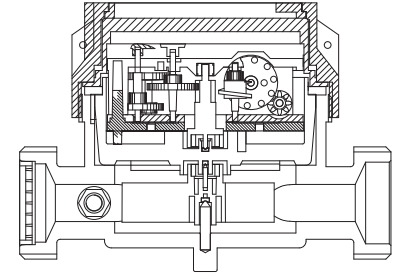

BAYLAN

SU SAYAÇLARI

KK-1

Tek Hüzmeleli

Kuru Tip

GENEL ÖZELLİKLERİ

- MID (Ölçü Aletleri Direktifi) sertifikası
- Optik Okumaya uygunluk
- Pulse çıkışı ve Uzaktan okumaya uygunluk (Opsiyonel)
- Tek hüzmeleli tasarımı ile küçük debilerde çok yüksek hassasiyet
- İçme suyuna uygunluk
- 360° dönen kapak
- Korozyona dirençli elektrostatik boyalı pirinç gövde
- Vakumlu ve manyetik korumalı mekanizma
- Cam sileceği (Opsiyonel)
- 3 yıl garanti
- 50°C ye kadar olan soğuk sular için
- Uzun ömürlü ve bakımsız çalışma
- Yıllarca yedek parça ve servis sağlama
- IP68 korumalı
- Çevre Sınıfları

İklimsel: -10°C/+55°C | Mekanik: M1/O | Elektromanyetik: E2

- $Q2 \leq Q \leq Q4$ Aralığında İzin Verilen En Yüksek Hata Sınıfı 2 Su Sayaçları için; $\% \pm 2$ (Su Sıcaklığı $\leq 30^\circ\text{C}$), $\% \pm 3$ (Su Sıcaklığı $> 30^\circ\text{C}$)
- Sınıfı 1 Su Sayaçları için; $\% \pm 1$ (Su Sıcaklığı $\leq 30^\circ\text{C}$), $\% \pm 2$ (Su Sıcaklığı $> 30^\circ\text{C}$)
- $Q1 \leq Q < Q2$ Aralığında İzin Verilen En Yüksek Hata Sınıfı 2 Su Sayaçları için; $\% \pm 5$
- Sınıfı 1 Su Sayaçları için; $\% \pm 3$

BASINÇ KAYBI GRAFİĞİ

HATA EĞRİSİ GRAFİĞİ

BOYUTLAR

Anma Çapı	DN	15	20	mm
Bağlantı çapı	D	G 3/4	G 1	B
Toplam Yükseklik	H	84	84	mm
Eksen Yüksekliği	h	20	20	mm
Boy	L	110/115	110/115	mm
Genişlik	B	79	79	mm
Rakorlu Boy	LB	190/195	190/195	mm
Birim Ağırlık		0,64	0,68	kg
Koli Ağırlığı (Rakorlar Hariç)		7,08	7,35	kg
Koli Ağırlığı (Rakorlar Dahil)		8,68	9,25	kg