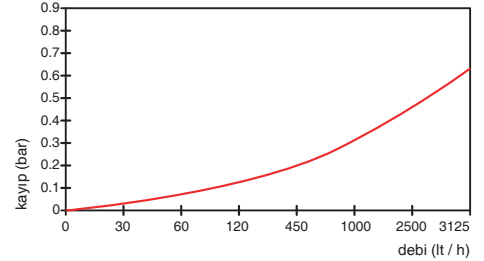

BASINÇ KAYBI GRAFİĞİ