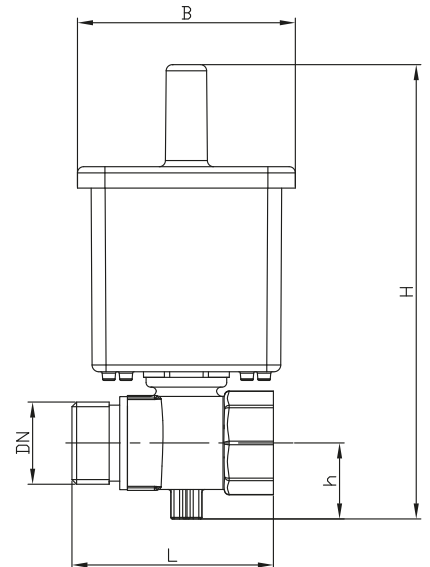

BAYLAN

SU SAYAÇLARI

LGS LoRa Doğalgaz Vanası

GENEL ÖZELLİKLERİ

- Dahili Lora modülü ile LoRa ve FSK modülasyonu ile haberleşme
- LoRaWAN™ Class A desteği
- Seçilebilir frekans bandı EU 863-870 Mhz
- Vanayı uzaktan açıp kapatma
- Optik port kullanımı ile dış etkilere karşı tam izolasyon
- Optik port üzerinden okuma ve ayarlama
- Gaz tüketiminin eksiksiz yönetimi
- Sayaç okuma işleminin ortadan kaldırılması
- Borç yüzünden sayaç sökme işlemine son
- Farklı tarife ayarlama
- Dış müdahale algılama ve anında LoRa uyarısı
- Uzun ömürlü lityum pil
- Faturalandırma ve kontrol için sayaç verilerine erişim sağlayan LCD ekran
- Yıllarca yedek parça ve geniş servis ağı
- 3 yıl garanti

BOYUTLAR

	DN	20	25	32	mm
Anma çapı	DN	20	25	32	mm
Bağlantı çapı	D	G 1	G 1 1/4	G 1 1/2	B
Toplam Yükseklik	H	152	154	-	mm
Boy	L	70	120	-	mm
Genişlik	B	81	81	81	mm
LCD Ekran Boyu		50x22	50x22	50x22	mm
LCD Ekran Açısı		30°	30°	30°	mm
Birim Ağırlık		0,75	0,95	-	kg