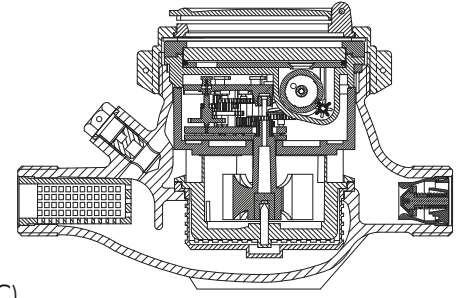

BAYLAN

SU SAYAÇLARI

SD-1

Çok Hüzmeleli

Yarı Kuru Tip

GENEL ÖZELLİKLERİ

- MID (Ölçü aleti direktifi) Sertifikalı
- Optik Okumaya uygunluk
- Uzaktan okumaya uygunluk (Opsiyonel)
- Çok hüzmeleli tasarımı ile uzun ömür
- İçme suyuna uygunluk • Çekvalf
- Düşük basınç kaybı • Çift filtrelili • 3 yıl garanti
- İlk hareket debisinde yüksek hassasiyet
- Basınca ve darbeye dayanıklı özel cam
- 360° dönen kapak • Tamburları propilen glikol korumalı
- Korozyona dirençli elektrostatik boyalı pirinç gövde
- 50 °C ye kadar olan soğuk sular için
- Uzun ömürlü ve bakımsız çalışma
- Yıllarca yedek parça ve servis sağlama
- IP68 korumalı
- Çevre Sınıfları

İklimsel: -10°C/+55°C | Mekanik: M1/O | Elektromanyetik: E2

- $Q2 \leq Q \leq Q4$ Aralığında İzin Verilen En Yüksek Hata Sınıfı 2 Su Sayaçları için; $\% \pm 2$ (Su Sıcaklığı $\leq 30^\circ\text{C}$), $\% \pm 3$ (Su Sıcaklığı $> 30^\circ\text{C}$)
- Sınıfı 1 Su Sayaçları için; $\% \pm 1$ (Su Sıcaklığı $\leq 30^\circ\text{C}$), $\% \pm 2$ (Su Sıcaklığı $> 30^\circ\text{C}$)
- $Q1 \leq Q < Q2$ Aralığında İzin Verilen En Yüksek Hata Sınıfı 2 Su Sayaçları için; $\% \pm 5$
- Sınıfı 1 Su Sayaçları için; $\% \pm 3$

BASINÇ KAYBI GRAFİĞİ

HATA EĞRİSİ GRAFİĞİ

BOYUTLAR

Anma Çapı	DN	15	mm
Bağlantı Çapı	D	G 3/4	B
Toplam Yükseklik	H	112 110	mm
Eksen Yüksekliği	h	33 32,3	mm
Boy	L	165 190	mm
Rakorlu Boy	LB	241 266	mm
Genişlik	B	95	mm
Birim Ağırlık		1,22	kg
Koli Ağırlığı (Rakorlar Hariç)		12,83	kg
Koli Ağırlığı (Rakorlar Dahil)		14,43	kg
Kolideki Sayaç Sayısı		10	ad
Koli Ebatları		27x48,5x20	cm