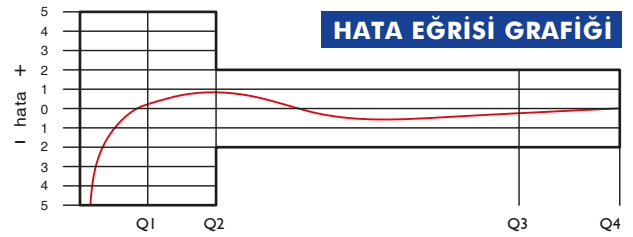

HATA EĞRİSİ GRAFİĞİ