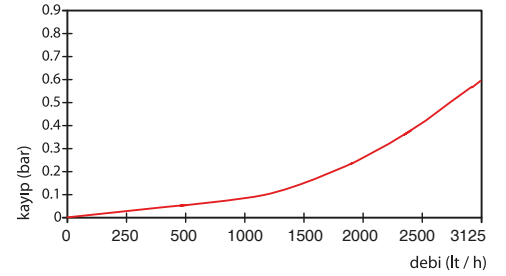

BASINÇ KAYBI GRAFİĞİ