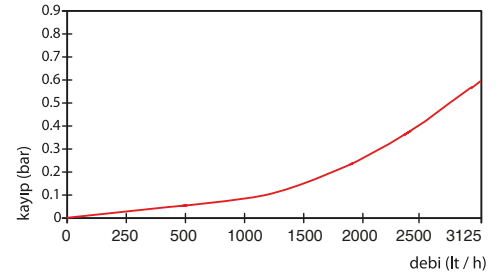

BASINÇ KAYBI GRAFİĞİ