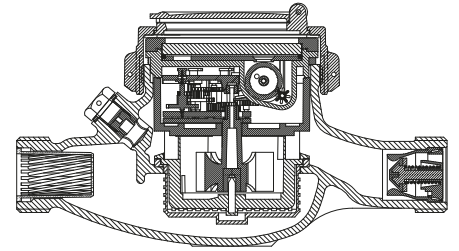

BAYLAN

SU SAYAÇLARI

SD-2

Çok Hızlı Yarı Kuru Tip