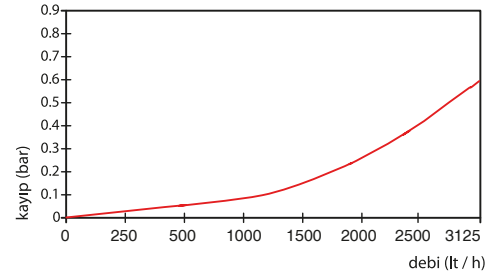

BASINÇ KAYBI GRAFİĞİ