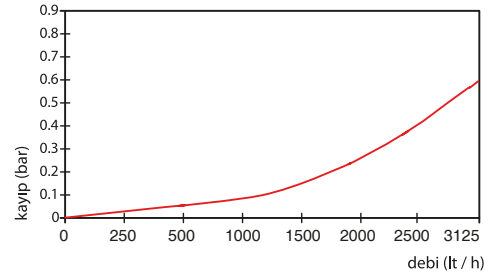

BASINÇ KAYBI GRAFİĞİ