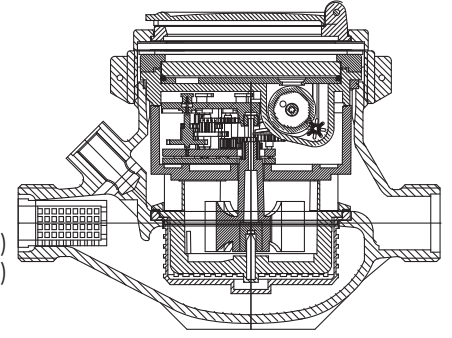

GENEL ÖZELLİKLERİ

- MID (Ölçü aleti direktifi) Sertifikalı
- Optik Okumaya uygunluk
- Pulse çıkışı ve Uzaktan okumaya uygunluk (Opsiyonel)
- Çok hızlı tasarımı ile uzun ömür
- İçme suyuna uygunluk • Çekvalf
- Düşük basınç kaybı • Çift filtrelili • 3 yıl garanti
- İlk hareket debisinde yüksek hassasiyet
- Basınca ve darbeye dayanıklı özel cam
- 360° dönen kapak • Tamburları propilen glikol korumalı
- Korozyona dirençli elektrostatik boyalı pirinç gövde
- 50 °C ye kadar olan soğuk sular için
- Uzun ömürlü ve bakımsız çalışma
- Yıllarca yedek parça ve servis sağlama
- IP68 korumalı
- Çevre Sınıfları

İklimsel: -10°C/+55°C | Mekanik: M1/O | Elektromanyetik: E2

- $Q2 \leq Q \leq Q4$ Aralığında İzin Verilen En Yüksek Hata Sınıfı 2 Su Sayaçları için; ± 2 (Su Sıcaklığı $\leq 30^\circ\text{C}$), ± 3 (Su Sıcaklığı $> 30^\circ\text{C}$)
- Sınıfı 1 Su Sayaçları için; ± 1 (Su Sıcaklığı $\leq 30^\circ\text{C}$), ± 2 (Su Sıcaklığı $> 30^\circ\text{C}$)
- $Q1 \leq Q < Q2$ Aralığında İzin Verilen En Yüksek Hata Sınıfı 2 Su Sayaçları için; ± 5
- Sınıfı 1 Su Sayaçları için; ± 3