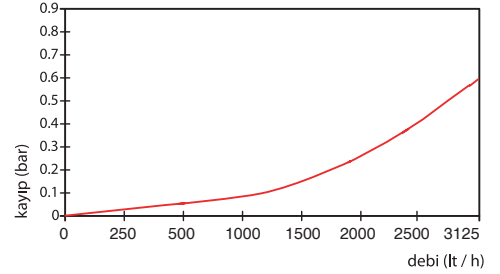

BASINÇ KAYBI GRAFİĞİ