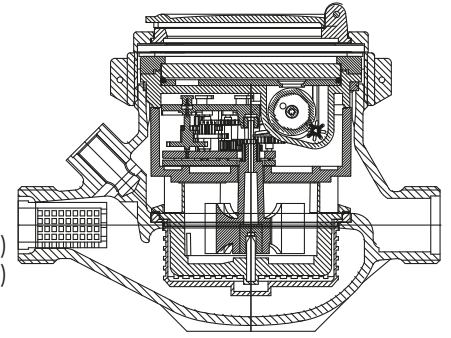

BAYLAN

SU SAYAÇLARI

SD-3

Çok Hızlı Yarı Kuru Tip