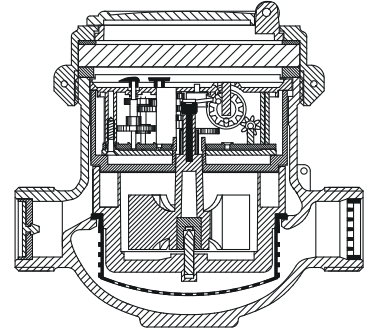

BAYLAN

SU SAYAÇLARI

SD-6

Çok Hüzmeleli Yarı Kuru Tip

GENEL ÖZELLİKLERİ

- MID (Ölçü aleti direktifi) Sertifikalı
- Optik Okumaya uygunluk
- Pulse çıkışı ve Uzaktan okumaya uygunluk (Opsiyonel)
- Çok hüzmeleli tasarımı ile uzun ömür
- İçme suyuna uygunluk • Çekvalf
- Düşük basınç kaybı • Çift filtrelili • 3 yıl garanti
- İlk hareket debisinde yüksek hassasiyet
- Basınca ve darbeye dayanıklı özel cam
- 360° dönen kapak • Tamburları propilen glikol korumalı
- Korozyona dirençli elektrostatik boyalı piring gövde
- 50 °C ye kadar olan soğuk sular için
- Uzun ömürlü ve bakımsız çalışma
- Yıllarca yedek parça ve servis sağlama
- IP68 korumalı
- Çevre Sınıfları
- İklimsel: -10°C/+55°C | Mekanik: M1/O | Elektromanyetik: E2
- $Q2 \leq Q \leq Q4$ Aralığında İzin Verilen En Yüksek Hata Sınıfı 2 Su Sayaçları için; $\% \pm 2$ (Su Sıcaklığı $\leq 30^\circ\text{C}$), $\% \pm 3$ (Su Sıcaklığı $> 30^\circ\text{C}$)
- Sınıfı 1 Su Sayaçları için; $\% \pm 1$ (Su Sıcaklığı $\leq 30^\circ\text{C}$), $\% \pm 2$ (Su Sıcaklığı $> 30^\circ\text{C}$)
- $Q1 \leq Q < Q2$ Aralığında İzin Verilen En Yüksek Hata Sınıfı 2 Su Sayaçları için; $\% \pm 5$
- Sınıfı 1 Su Sayaçları için; $\% \pm 3$

BASINÇ KAYBI GRAFİĞİ

HATA EĞRİSİ GRAFİĞİ

BOYUTLAR

Anma Çapı	DN	15	mm
Bağlantı Çapı	D	G 3/4	B
Toplam Yükseklik	H	105,3	mm
Eksen Yüksekliği	h	31	mm
Boy	L	110	mm
Genişlik	B	86	mm
Rakorlu Boy	LB	190	mm
Birim Ağırlık		0,84	kg
Koli Ağırlığı (Rakorlar Hariç)		8,90	kg
Koli Ağırlığı (Rakorlar Dahil)		10,50	kg
Kolideki Sayaç Sayısı		10	ad
Koli Ebatları		22x42x16	cm