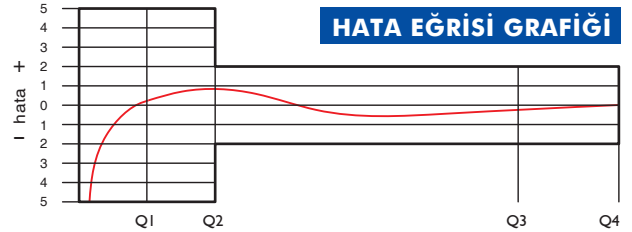

HATA EĞRİSİ GRAFİĞİ