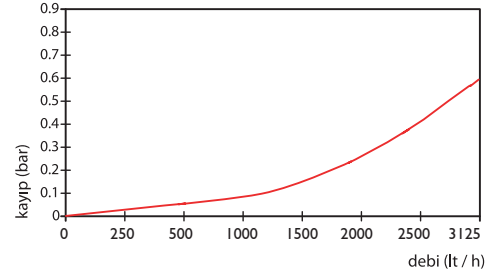

BASINÇ KAYBI GRAFİĞİ