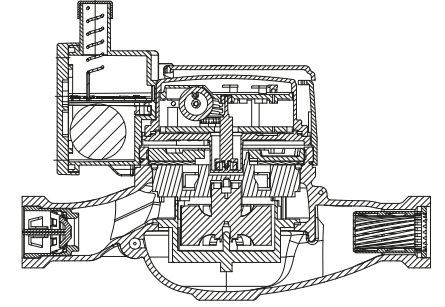

BAYLAN

SU SAYAÇLARI

TK-2 RF

Çok Hüzmeleli

Kuru Tip

GENEL ÖZELLİKLERİ

LoRa® & wM-Bus Akıllı Su Sayacı

- Sayaç ve haberleşme birimleri aynı kutuda olan kompakt tasarım
- Dahili LoRa® modülü ile LoRa® ve FSK modülasyonu ile haberleşme
- LoRaWAN® Class A desteği
- Wireless MBUS desteği • Değiştirilebilir 3.6V Lityum pil
- Seçilebilir frekans bandı EU 863-870 Mhz
- MID (Ölçü aleti direktifi) Sertifikalı
- İçme suyuna uygunluk • Çok hüzmeleli tasarımı ile uzun ömür
- Düşük basınç kaybı • İlk hareket debisinde yüksek hassasiyet
- Vakumlu ve manyetik korumalı mekanizma
- Optik Okumaya uygunluk • 3 yıl garanti
- Korozyona dirençli elektrostatik boyalı pirinç gövde
- 50 °C ye kadar olan soğuk sular için • Çekvalf
- Uzun ömürlü ve bakımsız çalışma
- Yıllarca yedek parça ve servis sağlama
- IP68 korumalı
- Çevre Sınıfları

İklimsel: -10°C/+55°C | Mekanik: M1/O | Elektromanyetik: E2

- $Q2 \leq Q \leq Q4$ Aralığında İzin Verilen En Yüksek Hata Sınıfı 2 Su Sayaçları için; $\% \pm 2$ (Su Sıcaklığı $\leq 30^\circ\text{C}$), $\% \pm 3$ (Su Sıcaklığı $> 30^\circ\text{C}$)
- Sınıfı 1 Su Sayaçları için; $\% \pm 1$ (Su Sıcaklığı $\leq 30^\circ\text{C}$), $\% \pm 2$ (Su Sıcaklığı $> 30^\circ\text{C}$)
- $Q1 \leq Q < Q2$ Aralığında İzin Verilen En Yüksek Hata Sınıfı 2 Su Sayaçları için; $\% \pm 5$ | Sınıfı 1 Su Sayaçları için; $\% \pm 3$

BOYUTLAR

Anma Çapı	DN	20	mm
Bağlantı Çapı	D	G 1	B
Toplam Yükseklik	H	138,2	mm
Eksen Yüksekliği	h	31,7	mm
Genişlik	B	85	mm
Boy	L	190	mm
Rakorlu Boy	LB	270	mm
Birim Ağırlık		1,21	kg
Koli Ağırlığı (Rakorlar Hariç)		6,81	kg
Koli Ağırlığı (Rakorlar Dahil)		7,76	kg
Kolideki Sayaç Sayısı		5	ad
Koli Ebatları		19x54x23	cm