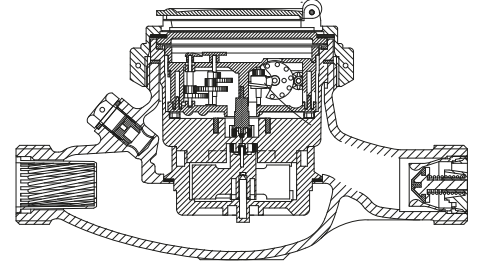

BAYLAN

SU SAYAÇLARI

TK-25

Çok Hüzmeli

Kuru Tip

GENEL ÖZELLİKLERİ

- MID (Ölçü aleti direktifi) Sertifikalı
 - Korozyona dirençli elektrostatik boyalı pirinç gövde
 - Pulse çıkışı ve Uzaktan okumaya uygunluk (Opsiyonel)
 - İçme suyuna uygunluk • Çekvalf
 - Çok hüzmeli tasarımı ile uzun ömür
 - Düşük basınç kaybı • 3 yıl garanti
 - İlk hareket debisinde yüksek hassasiyet
 - Vakumlu ve manyetik korumalı mekanizma
 - Basınca ve darbeye dayanıklı özel cam
 - 360° dönen kapak • Optik okumaya uygunluk
 - 50 °C ye kadar olan soğuk sular için
 - Uzun ömürlü ve bakımsız çalışma
 - Yıllarca yedek parça ve servis sağlama
 - IP68 korumalı
 - Çevre Sınıfları
- İklimsel: -10°C/+55°C | Mekanik: M1/O | Elektromanyetik: E2
- $Q2 \leq Q \leq Q4$ Aralığında İzin Verilen En Yüksek Hata Sınıfı 2 Su Sayaçları için; $\% \pm 2$ (Su Sıcaklığı $\leq 30^\circ\text{C}$), $\% \pm 3$ (Su Sıcaklığı $> 30^\circ\text{C}$)
 - Sınıfı 1 Su Sayaçları için; $\% \pm 1$ (Su Sıcaklığı $\leq 30^\circ\text{C}$), $\% \pm 2$ (Su Sıcaklığı $> 30^\circ\text{C}$)
 - $Q1 \leq Q < Q2$ Aralığında İzin Verilen En Yüksek Hata Sınıfı 2 Su Sayaçları için; $\% \pm 5$
 - Sınıfı 1 Su Sayaçları için; $\% \pm 3$

BOYUTLAR

Anma Çapı	DN	15	20	mm
Bağlantı Çapı	D	G 3/4	G 1	B
Toplam Yükseklik	H	113,4	112,8	mm
Eksen Yüksekliği	h	31,5	31,5	mm
Boy	L	190	190	mm
Genişlik	B	92	92	mm
Rakorlu Boy	LB	270	270	mm
Birim Ağırlık		1,16	1,13	kg
Koli Ağırlığı (Rakorlar Hariç)		12,27	12,00	kg
Koli Ağırlığı (Rakorlar Dahil)		13,87	13,90	kg