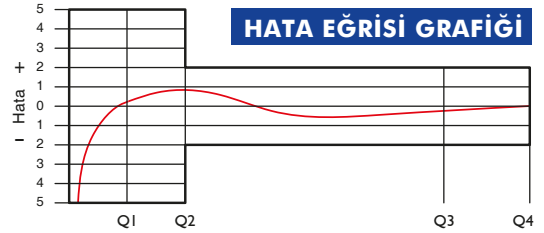

HATA EĞRİSİ GRAFİĞİ