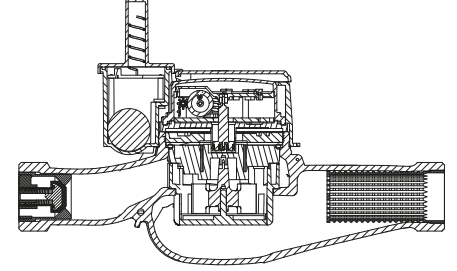

GENEL ÖZELLİKLERİ

LoRa® & wM-Bus Akıllı Su Sayacı

- Sayaç ve haberleşme birimleri aynı kutuda olan kompakt tasarım
- Dahili LoRa® modülü ile LoRa® ve FSK modülasyonu ile haberleşme
- LoRaWAN® Class A desteği
- Wireless MBUS desteği • Değiştirilebilir 3.6V Lityum pil
- Seçilebilir frekans bandı EU 863-870 Mhz
- MID (Ölçü aleti direktifi) Sertifikalı
- Korozyona dirençli elektrostatik boyalı pirinç gövde
- Optik Okumaya uygunluk • İçme suyuna uygunluk • Çekvalf
- Çok hüzmeli tasarımı ile uzun ömür • Düşük basınç kaybı
- İlk hareket debisinde yüksek hassasiyet • 3 yıl garanti
- Basınca ve darbeye dayanıklı özel cam
- 50 °C ye kadar olan soğuk sular için
- Uzun ömürlü ve bakımsız çalışma
- Yıllarca yedek parça ve servis sağlama
- IP68 korumalı
- Çevre Sınıfları

İklimsel: -10°C/+55°C | Mekanik: M1/O | Elektromanyetik: E2

• Q2≤Q≤ Q4 Aralığında İzin Verilen En Yüksek Hata

Sınıfı 2 Su Sayaçları için; %±2 (Su Sıcaklığı≤30°C), %±3 (Su Sıcaklığı>30°C)

Sınıfı 1 Su Sayaçları için; %±1 (Su Sıcaklığı≤30°C), %±2 (Su Sıcaklığı>30°C)

• Q1≤Q<Q2 Aralığında İzin Verilen En Yüksek Hata

Sınıfı 2 Su Sayaçları için; % ± 5 | Sınıfı 1 Su Sayaçları için; % ± 3