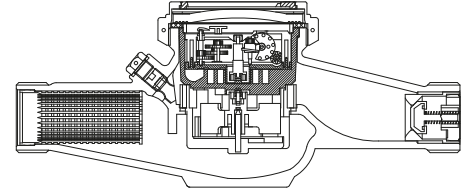

BAYLAN

SU SAYAÇLARI

TK-26

Çok Hüzmeli

Kuru Tip

GENEL ÖZELLİKLERİ

- MID (Ölçü aleti direktifi) Sertifikalı
- Korozyona dirençli elektrostatik boyalı pirinç gövde
- Optik Okumaya uygunluk
- Pulse çıkışı ve Uzaktan okumaya uygunluk (Opsiyonel)
- Paslanmaz Çelik Mekanizma Çanağı (Opsiyonel)
- İçme suyuna uygunluk
- Çok hüzmeli tasarımı ile uzun ömür
- Düşük basınç kaybı • 3 yıl garanti
- İlk hareket debisinde yüksek hassasiyet
- Vakumlu ve manyetik korumalı mekanizma
- Basınca ve darbeye dayanıklı özel cam
- 360° dönen kapak • Çekvalf
- 50 °C ye kadar olan soğuk sular için
- Uzun ömürlü ve bakımsız çalışma
- Yıllarca yedek parça ve servis sağlama
- IP68 korumalı
- Çevre Sınıfları

İklimsel: -10°C/+55°C | Mekanik: M1/O | Elektromanyetik: E2

- $Q2 \leq Q \leq Q4$ Aralığında İzin Verilen En Yüksek Hata
- Sınıf 2 Su Sayaçları için; $\% \pm 2$ (Su Sıcaklığı $\leq 30^\circ\text{C}$), $\% \pm 3$ (Su Sıcaklığı $> 30^\circ\text{C}$)
- Sınıf 1 Su Sayaçları için; $\% \pm 1$ (Su Sıcaklığı $\leq 30^\circ\text{C}$), $\% \pm 2$ (Su Sıcaklığı $> 30^\circ\text{C}$)
- $Q1 \leq Q < Q2$ Aralığında İzin Verilen En Yüksek Hata
- Sınıf 2 Su Sayaçları için; $\% \pm 5$
- Sınıf 1 Su Sayaçları için; $\% \pm 3$

BOYUTLAR

Anma Çapı	DN	25	32	mm
Bağlantı Çapı	D	G1 1/4	G1 1/2	B
Toplam Yükseklik	H	120,5	124	mm
Eksen Yüksekliği	h	40,8	47	mm
Genişlik	B	92	92	mm
Boy	L	260	260	mm
Rakorlu Boy	LB	380	380	mm
Birim Ağırlık		2,17	2,23	kg
Koli Ağırlığı (Rakorlar Hariç)		23,34	23,12	kg
Koli Ağırlığı (Rakorlar Dahil)		27,84	30,19	kg
Kolideki Sayaç Sayısı		10	10	ad
Koli Ebatları		26x52x30	26x52x30	cm