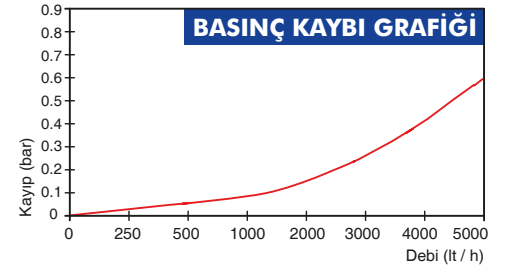

PERFORMANS ÖZELLİKLERİ

Aşırı Yükleme Debisi	Q4	m³/h	5
Sürekli Debisi	Q3	m³/h	4
Geçiş Debisi	Q2	m³/h	0,032
Minimum Debi	Q1	m³/h	0,02
Q3/Q1 (MI-001 OIML R49)			≤ 200
Şebekeye Bağlanış			Yatay
Maksimum Kayıt Kapasitesi	m³		9999 / 99999 / 99999,99 / 99999,999
İlk Hareket Debisi	Qi	l/h	6
Maksimum Çalışma Basıncı	bar		16
Maksimum Çalışma Sıcaklığı	°C		50
Basınç Kaybı Sınıfı	bar		0,63
En Küçük Okuma Bölüntüsü	m³		0,00005
Sınıf			Sınıf 1 / Sınıf 2
Kolideki Sayaç Sayısı			10