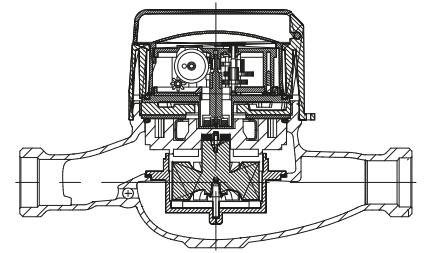

GENEL ÖZELLİKLERİ

- MID (Ölçü aleti direktifi) Sertifikalı
- İçme suyuna uygunluk
- Çok hüzmeli tasarımı ile uzun ömür
- Düşük basınç kaybı • 3 yıl garanti
- İlk hareket debisinde yüksek hassasiyet
- Vakumlu ve manyetik korumalı mekanizma
- 359° Dönen kapak ve mekanizma • Optik Okumaya uygunluk
- Pulse çıkışı ve Uzaktan okumaya uygunluk (Opsiyonel)
- Korozyona dirençli elektrostatik boyalı pirinç gövde
- 50 °C ye kadar olan soğuk sular için • Çekvalf
- Uzun ömürlü ve bakımsız çalışma
- Yıllarca yedek parça ve servis sağlama
- IP68 korumalı
- Çevre Sınıfları

İklimsel: -10°C/+55°C | Mekanik: M1/O | Elektromanyetik: E2

- $Q2 \leq Q \leq Q4$ Aralığında İzin Verilen En Yüksek Hata Sınıfı 2 Su Sayaçları için; $\% \pm 2$ (Su Sıcaklığı $\leq 30^\circ\text{C}$), $\% \pm 3$ (Su Sıcaklığı $> 30^\circ\text{C}$) Sınıfı 1 Su Sayaçları için; $\% \pm 1$ (Su Sıcaklığı $\leq 30^\circ\text{C}$), $\% \pm 2$ (Su Sıcaklığı $> 30^\circ\text{C}$)
- $Q1 \leq Q < Q2$ Aralığında İzin Verilen En Yüksek Hata Sınıfı 2 Su Sayaçları için; $\% \pm 5$ Sınıfı 1 Su Sayaçları için; $\% \pm 3$