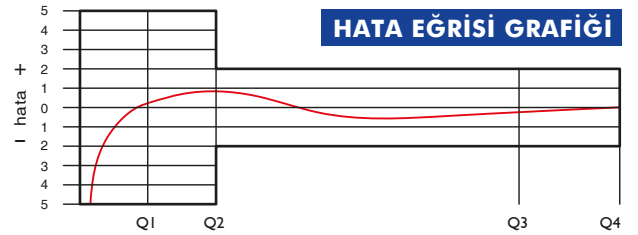

PERFORMANS ÖZELLİKLERİ

Aşırı Yükleme Debisi	Q4	m³/h	5
Sürekli Debisi	Q3	m³/h	4
Geçiş Debisi	Q2	m³/h	0,032
Minimum Debi	Q1	m³/h	0,02
Q3/Q1 (MI-001 OIML R49)			≤ 200
Şebekeye Bağlanış			Yatay
Maksimum Kayıt Kapasitesi	m³		9999 / 99999 / 99999,99 / 99999,999
İlk Hareket Debisi	Qi	l/h	6
Maksimum Çalışma Basıncı	bar		16
Maksimum Çalışma Sıcaklığı	°C		50
Basınç Kaybı Sınıfı	bar		0,63
En Küçük Okuma Bölüntüsü	m³		0,00005
Sınıf			Sınıf 1 / Sınıf 2
Kolideki Sayaç Sayısı			10