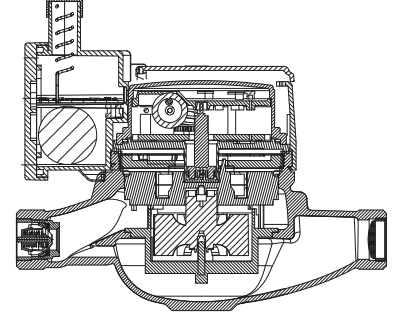

BAYLAN

SU SAYAÇLARI

TK-4 RF Çok Hüzmeli Kuru Tip

GENEL ÖZELLİKLERİ

LoRa® & wM-Bus Akıllı Su Sayacı

- Sayaç ve haberleşme birimleri aynı kutuda olan kompakt tasarım
- Dahili LoRa® modülü ile LoRa® ve FSK modülasyonu ile haberleşme
- LoRaWAN® Class A desteği
- Wireless MBUS desteği • Değiştirilebilir 3.6V Lityum pil
- Seçilebilir frekans bandı EU 863-870 Mhz
- MID (Ölçü aleti direktifi) Sertifikalı • Çok hüzmeli tasarımı ile uzun ömür
- Optik Okumaya uygunluk • İçme suyuna uygunluk
- Düşük basınç kaybı • 3 yıl garanti
- İlk hareket debisinde yüksek hassasiyet
- Vakumlu ve manyetik korumalı mekanizma
- Korozyona dirençli elektrostatik boyalı piring gövde
- 50 °C ye kadar olan soğuk sular için
- Uzun ömürlü ve bakımsız çalışma • Çekvalf
- Yıllarca yedek parça ve servis sağlama
- IP68 korumalı
- Çevre Sınıfları

İklimsel: -10°C/+55°C | Mekanik: M1/O | Elektromanyetik: E2

- $Q2 \leq Q \leq Q4$ Aralığında İzin Verilen En Yüksek Hata Sınıfı 2 Su Sayaçları için; $\% \pm 2$ (Su Sıcaklığı $\leq 30^\circ\text{C}$), $\% \pm 3$ (Su Sıcaklığı $> 30^\circ\text{C}$)
- Sınıfı 1 Su Sayaçları için; $\% \pm 1$ (Su Sıcaklığı $\leq 30^\circ\text{C}$), $\% \pm 2$ (Su Sıcaklığı $> 30^\circ\text{C}$)
- $Q1 \leq Q < Q2$ Aralığında İzin Verilen En Yüksek Hata Sınıfı 2 Su Sayaçları için; $\% \pm 5$ | Sınıfı 1 Su Sayaçları için; $\% \pm 3$

BOYUTLAR

Anma Çapı	DN	15	mm
Bağlantı Çapı	D	G 3/4	B
Toplam Yükseklik	H	138,1	mm
Eksen Yüksekliği	h	33	mm
Genişlik	B	85	mm
Boy	L	165	mm
Rakorlu Boy	LB	245	mm
Birim Ağırlık		1,21	kg
Koli Ağırlığı (Rakorlar Hariç)		6,81	kg
Koli Ağırlığı (Rakorlar Dahil)		7,61	kg
Kolideki Sayaç Sayısı		5	ad
Koli Ebatları		19x54x23	cm