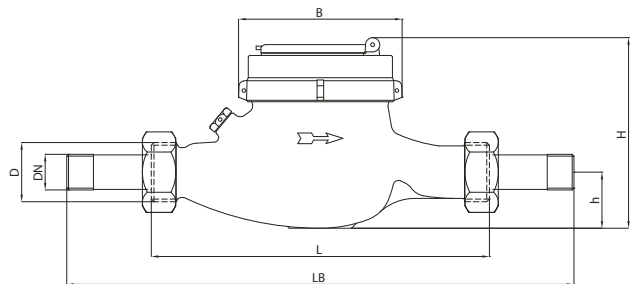

İklimsel: -10°C/+55°C | Mekanik: M1/O | Elektromanyetik: E2

- $Q2 \leq Q \leq Q4$ Aralığında İzin Verilen En Yüksek Hata Sınıfı 2 Su Sayaçları için; $\% \pm 2$ (Su Sıcaklığı $\leq 30^\circ\text{C}$), $\% \pm 3$ (Su Sıcaklığı $> 30^\circ\text{C}$)
- Sınıfı 1 Su Sayaçları için; $\% \pm 1$ (Su Sıcaklığı $\leq 30^\circ\text{C}$), $\% \pm 2$ (Su Sıcaklığı $> 30^\circ\text{C}$)
- $Q1 \leq Q < Q2$ Aralığında İzin Verilen En Yüksek Hata Sınıfı 2 Su Sayaçları için; $\% \pm 5$
- Sınıfı 1 Su Sayaçları için; $\% \pm 3$

PERFORMANS ÖZELLİKLERİ

Aşırı Yükleme Debi	Q4	m ³ /h	3,125
Sürekli Debi	Q3	m ³ /h	2,5
Geçiş Debi	Q2	m ³ /h	0,02 0,05
Minimum Debi	Q1	m ³ /h	0,0125 0,03125
Q3/Q1 (MI-001 OIML R49)	-		≤ 200 ≤ 80
Şebekeye Bağlanış	-	Yatay	Dikey
Maksimum Kayıt Kapasitesi	m ³	9999 / 99999 / 99999,99 / 99999,999	
Maksimum Çalışma Basıncı	bar	16	
Maksimum Çalışma Sıcaklığı	°C	50	
Basınç Kaybı Sınıfı	bar	0,63	
İlk Hareket Debi	Qi	l/h	7
En Küçük Okuma Bölüntüsü	m ³	0,00005	
Doğruluk Sınıfı	-	Sınıf 1/Sınıf 2	
Kolideki Sayaç Sayısı	-	10	
Koli Ebatları	cm	24,5x46,5x22	

BOYUTLAR

Anma çapı	DN	15	20	mm	
Bağlantı Çapı	D	G 3/4	G 1	B	
Eksen Yüksekliği	h	32	32	mm	
Toplam Yükseklik	H	108,5	109	109	mm
Genişlik	B	92	97	97	mm
Boy	L	165	190	190	mm
Rakorlu Boy	LB	245	270	270	mm
Birim Ağırlık		1,17	1,20	kg	
Koli Ağırlığı (Rakorlar Hariç)		12,40	12,76	kg	
Koli Ağırlığı (Rakorlar Dahil)		14,00	14,66	kg	