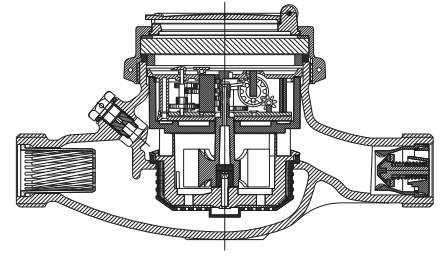

BAYLAN

SU SAYAÇLARI

TY-8

Çok Hızlı Yarı Kuru Tip

GENEL ÖZELLİKLERİ

- MID (Ölçü aleti direktifi) Sertifikalı
- Optik Okumaya uygunluk
- Pulse çıkışı ve Uzaktan okumaya uygunluk (Opsiyonel)
- Çok hızlı tasarımı ile uzun ömür
- İçme suyuna uygunluk
- Düşük basınç kaybı • Çift filtrelili
- İlk hareket debisinde yüksek hassasiyet
- Basınca ve darbeye dayanıklı özel cam
- Sabit kapak • Tamburları propilen glikol korumalı
- Korozyona dirençli elektrostatik boyalı pirinç gövde
- 3 yıl garanti • Çekvalf
- 50 °C ye kadar olan soğuk sular için
- Uzun ömürlü ve bakımsız çalışma
- Yıllarca yedek parça ve servis sağlama
- Çevre Sınıfları

PERFORMANS ÖZELLİKLERİ

Aşırı Yükleme Debi	Q4	m ³ /h	3,125
Sürekli Debi	Q3	m ³ /h	2,5
Geçiş Debi	Q2	m ³ /h	0,02 0,05
Minimum Debi	Q1	m ³ /h	0,0125 0,03125
Q3/Q1 (MI-001 OIML R49)	-		≤ 200 ≤ 80
Şebekeye Bağlanış	-	Yatay	Dikey
Maksimum Kayıt Kapasitesi	m ³	9999 / 99999 / 99999,99 / 99999,999	
Maksimum Çalışma Basıncı	bar	16	
Maksimum Çalışma Sıcaklığı	°C	50	
Basınç Kaybı Sınıfı	bar	0,63	
İlk Hareket Debi	Qi	l/h	7
En Küçük Okuma Bölüntüsü	m ³	0,00005	
Doğruluk Sınıfı	-	Sınıf 1/Sınıf 2	
Kolideki Sayaç Sayısı	-	10	
Koli Ebatları	cm	24,5x46,5x22	

BOYUTLAR

Anma çapı	DN	15	20	mm	
Bağlantı Çapı	D	G 3/4	G 1	B	
Eksen Yüksekliği	h	32	32	mm	
Toplam Yükseklik	H	108,5	109	109	mm
Genişlik	B	92	97	97	mm
Boy	L	165	190	190	mm
Rakorlu Boy	LB	245	270	270	mm
Birim Ağırlık		1,17	1,20	kg	
Koli Ağırlığı (Rakorlar Hariç)		12,40	12,76	kg	
Koli Ağırlığı (Rakorlar Dahil)		14,00	14,66	kg	