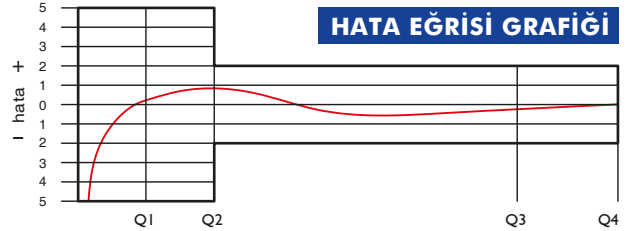

"Ürünlerimizde yapmış olduğumuz sürekli iyileştirme çalışmalarından dolayı, önceden haber vermeden ürün dizayn ve yapısında değişiklik yapma hakkını saklı tutarız."