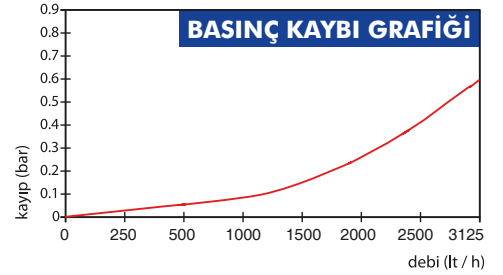

"Ürünlerimizde yapmış olduğumuz sürekli iyileştirme çalışmalarından dolayı, önceden haber vermeden ürün dizayn ve yapısında değişiklik yapma hakkını saklı tutarız."