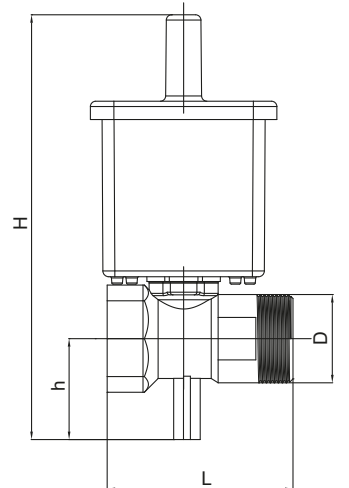

#### BOYUTLAR

Anma çapı	DN	15	20	mm
Bağlantı çapı	D	G 3/4	G 1	B
Toplam Yükseklik	H	146	159	mm
Eksen Yüksekliği	h	25	36	mm
Boy	L	65	71	mm

\* Standart kullanım ve sıcaklık koşulları. Garantis olmayan teorik ömür.