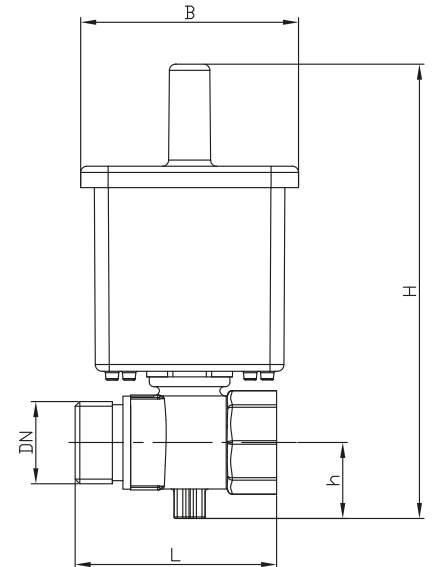

BAYLAN

SU SAYAÇLARI

UV-2 RF / LoRa Uzaktan Su Açma-Kapama Vanası

GENEL ÖZELLİKLERİ

- Dahili Lora modülü ile LoRa ve FSK modülasyonu ile haberleşme
- LoRaWAN™ Class A desteği
- Seçilebilir frekans bandı EU 863-870 Mhz
- ETSI EN 300 220-2 V3.2.1 (2018-06) uyumlu
- Vanayı uzaktan açıp kapatma
- Optik port kullanımı ile dış etkilere karşı tam izolasyon
- Optik port üzerinden okuma ve ayarlama
- Su tüketiminin eksiksiz yönetimi
- Sayaç okuma işleminin ortadan kaldırılması
- Ön ödeme modunu destekler, borçlar nedeniyle sayacın sökülmesine gerek kalmaz
- Farklı tarife ayarlama
- Dış müdahale algılama ve anında LoRa uyarısı
- Uzun ömürlü lityum pil
- Faturalandırma ve kontrol için sayaç verilerine erişim sağlayan LCD ekran
- Yıllarca yedek parça ve geniş servis ağı
- 3 yıl garanti

BOYUTLAR

	DN	15	20	25	32	mm
Anma çapı	D	G 3/4	G 1	G 1 1/4	G 1 1/2	B
Bağlantı çapı	H	148	152	154	-	mm
Toplam Yükseklik	L	70	70	120	-	mm
Boy	B	81	81	81	81	mm
Genişlik		50x22	50x22	50x22	50x22	mm
LCD Ekran Boyu		30°	30°	30°	30°	mm
LCD Ekran Açısı		0,70	0,75	0,95	-	kg
Birim Ağırlık						