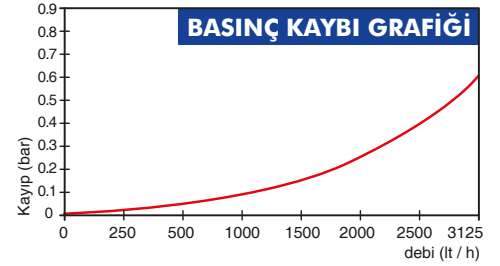

PERFORMANS ÖZELLİKLERİ

Aşırı Yükleme Debisi	Q4	m³/h	3,125
Sürekli Debisi	Q3	m³/h	2,500
Geçiş Debisi	Q2	m³/h	0,005
Minimum Debi	Q1	m³/h	0,003125
Q3/Q1 (MI-001 OIML R49)	-		≤800
Maksimum Kayıt Kapasitesi	m³		9999 / 99999 / 99999,99 / 99999,999
Şebekeye Bağlanış	-		Her türlü pozisyon
İlk Hareket Debisi	Qi	l/h	1
Maksimum Çalışma Basıncı	bar		16
Maksimum Çalışma Sıcaklığı	°C		50
Basınç Kaybı Sınıfı	bar		0,63
En Küçük Okuma Bölüntüsü	m³/h		0,00005
Doğruluk Sınıfı	-		Sınıf 1 / Sınıf 2