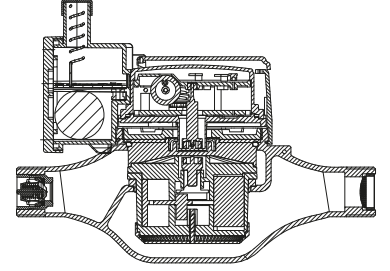

BAYLAN

SU SAYAÇLARI

VK-10 RF

Volümetrik Tip

GENEL ÖZELLİKLERİ

LoRa® & wM-Bus Akıllı Su Sayacı

- Sayaç ve haberleşme birimleri aynı kutuda olan kompakt tasarım
- Dahili LoRa® modülü ile LoRa® ve FSK modülasyonu ile haberleşme
- LoRaWAN® Class A desteği
- Wireless MBUS desteği • Değiştirilebilir 3.6V Lityum pil
- Seçilebilir frekans bandı EU 863-870 Mhz
- MID (ölçü Aletleri Direktifi) sertifikası
- Volümetrik ölçüm teknolojisi ile çok yüksek ölçüm hassasiyeti
- Her türlü pozisyonda hassas ve doğru ölçüm
- Optik Okumaya uygunluk
- Çok düşük ilk hareket debisi • İçme suyuna uygunluk
- Korozyona dirençli elektrostatik boyalı pirinç gövde
- Çekvalf • 3 yıl garanti • 50 °C ye kadar olan soğuk sular için
- Uzun ömürlü ve bakımsız çalışma
- Yıllarca yedek parça ve servis sağlama
- IP68 korumalı • Çevre Sınıfları

İklimsel: -10°C/+55°C | Mekanik: M1/O | Elektromanyetik: E2

- Q2≤Q≤Q4 Aralığında İzin Verilen En Yüksek Hata Sınıfı 2 Su Sayaçları için; %±2 (Su Sıcaklığı≤30°C), %±3 (Su Sıcaklığı>30°C)
- Sınıfı 1 Su Sayaçları için; %±1 (Su Sıcaklığı≤30°C), %±2 (Su Sıcaklığı>30°C)
- Q1≤Q<Q2 Aralığında İzin Verilen En Yüksek Hata Sınıfı 2 Su Sayaçları için; % ± 5 | Sınıfı 1 Su Sayaçları için; % ± 3

BOYUTLAR

Anma çapı	DN	15	15	20	mm
Bağlantı Çapı	D	G 3/4	G 3/4	G 1	B
Toplam Yükseklik	H	139,5	139,5	140	mm
Eksen Yüksekliği	h	37,5	37,5	37,5	mm
Genişlik	B	86	86	86	mm
Boy	L	165	170	190	mm
Rakorlu Boy	LB	250	255	275	mm
Birim Ağırlık		1,29	-	1,35	kg
Koli Ağırlığı (Rakorlar Hariç)		7,26	-	7,56	kg
Koli Ağırlığı (Rakorlar Dahil)		8,06	-	8,50	kg
Kolideki Sayaç Sayısı		5	5	5	ad
Koli Ebatları		19x54x23	19x54x23	19x54x23	cm