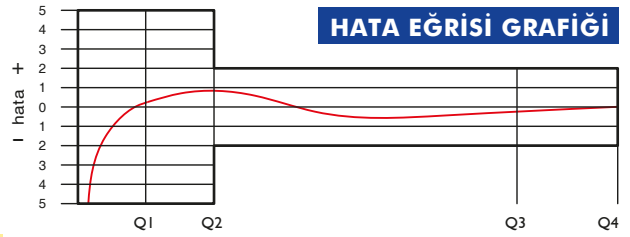

PERFORMANS ÖZELLİKLERİ

Aşırı Yükleme Debisi	Q4	m³/h	3,125
Sürekli Debisi	Q3	m³/h	2,500
Geçiş Debisi	Q2	m³/h	0,005
Minimum Debi	Q1	m³/h	0,003125
Q3/Q1 (MI-001 OIML R49)	-		≤800
Maksimum Kayıt Kapasitesi	m³		9999 / 99999 / 99999,99 / 99999,999
Şebekeye Bağlanış	-		Her türlü pozisyon
İlk Hareket Debisi	Qi	l/h	1
Maksimum Çalışma Basıncı	bar		16
Maksimum Çalışma Sıcaklığı	°C		50
Basınç Kaybı Sınıfı	bar		0,63
En Küçük Okuma Bölüntüsü	m³/h		0,00005
Doğruluk Sınıfı	-		Sınıf 1 / Sınıf 2