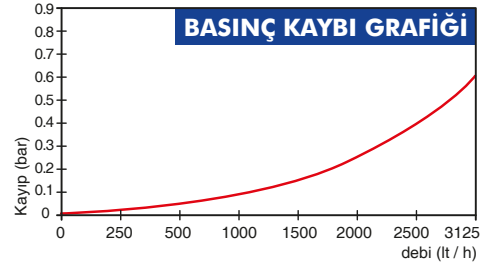

PERFORMANS ÖZELLİKLERİ

Aşırı Yükleme Debisi	Q4	m³/h	3,125
Sürekli Debisi	Q3	m³/h	2,500
Geçiş Debisi	Q2	m³/h	0,008
Minimum Debi	Q1	m³/h	0,005
Q3/Q1 (MI-001 OIML R49)	-		≤ 500
Maksimum Kayıt Kapasitesi	m³		9999 / 99999 / 99999,99 / 99999,999
Şebekeye Bağlanış	-		Her türlü pozisyon
İlk Hareket Debisi	Qi	l/h	1
Maksimum Çalışma Basıncı	bar		16
Maksimum Çalışma Sıcaklığı	°C		50
Basınç Kaybı Sınıfı	bar		0,63
En Küçük Okuma Bölüntüsü	m³/h		0,00005
Doğruluk Sınıfı	-		Sınıf 1 / Sınıf 2