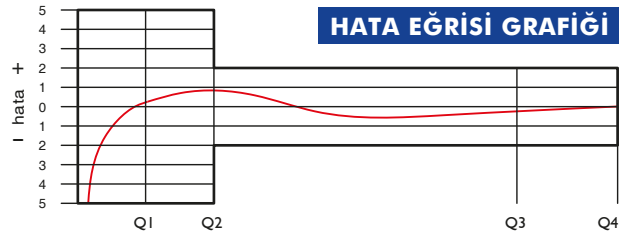

PERFORMANS ÖZELLİKLERİ

Aşırı Yükleme Debisi	Q4	m³/h	3,125
Sürekli Debisi	Q3	m³/h	2,500
Geçiş Debisi	Q2	m³/h	0,008
Minimum Debi	Q1	m³/h	0,005
Q3/Q1 (MI-001 OIML R49)	-		≤ 500
Maksimum Kayıt Kapasitesi	m³		9999 / 99999 / 99999,99 / 99999,999
Şebekeye Bağlanış	-		Her türlü pozisyon
İlk Hareket Debisi	Qi	l/h	1
Maksimum Çalışma Basıncı	bar		16
Maksimum Çalışma Sıcaklığı	°C		50
Basınç Kaybı Sınıfı	bar		0,63
En Küçük Okuma Bölüntüsü	m³/h		0,00005
Doğruluk Sınıfı	-		Sınıf 1 / Sınıf 2