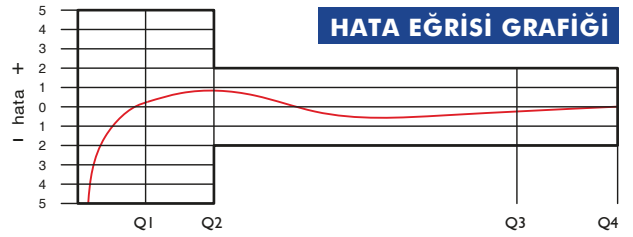

PERFORMANS ÖZELLİKLERİ

Aşırı Yükleme Debisi	Q4	m³/h	3,125
Sürekli Debisi	Q3	m³/h	2,500
Geçiş Debisi	Q2	m³/h	0,01
Minimum Debi	Q1	m³/h	0,00625
Q3/Q1 (MI-001 OIML R49)	-		≤400
Maksimum Kayıt Kapasitesi	m³		9999 / 99999 / 99999,99 / 99999,999
Şebekeye Bağlanış	-		Her türlü pozisyon
İlk Hareket Debisi	Qi	l/h	1
Maksimum Çalışma Basıncı	bar		16
Maksimum Çalışma Sıcaklığı	°C		50
Basınç Kaybı	bar		0,63
En Küçük Okuma Bölüntüsü	m³		0,00005
Doğruluk Sınıfı	-		Sınıf 1 / Sınıf 2