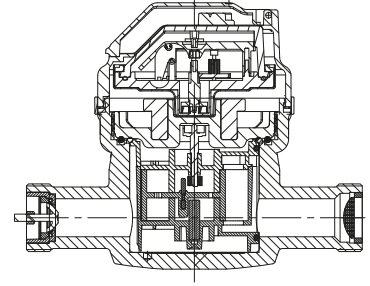

BAYLAN

SU SAYAÇLARI

VK-29P

Volümetrik Tip

GENEL ÖZELLİKLERİ

- MID (ölçü Aletleri Direktifi) sertifikası
- Volümetrik ölçüm teknolojisi ile çok yüksek ölçüm hassasiyeti
- Her türlü pozisyonda hassas ve doğru ölçüm
- Optik Okumaya uygunluk • İçme suyuna uygunluk
- Uzaktan okumaya uygunluk (Opsiyonel)
- Vakumlu ve manyetik korumalı mekanizma
- Çok düşük ilk hareket debisi
- 359° Dönen kapak ve mekanizma
- Basınca ve darbelere dayanıklı kompozit gövde
- Çekvalf • 3 yıl garanti
- 50 °C ye kadar olan soğuk sular için
- Uzun ömürlü ve bakımsız çalışma
- Yıllarca yedek parça ve servis sağlama
- Pirinç veya kompozit rakor başı dişli seçeneği
- IP68 korumalı
- Çevre Sınıfları

İklimsel: -10°C/+55°C | Mekanik: M1/O | Elektromanyetik: E2

- Q2 ≤ Q ≤ Q4 Aralığında İzin Verilen En Yüksek Hata Sınıfı 2 Su Sayaçları için; %±2 (Su Sıcaklığı ≤ 30°C), %±3 (Su Sıcaklığı > 30°C)
- Sınıfı 1 Su Sayaçları için; %±1 (Su Sıcaklığı ≤ 30°C), %±2 (Su Sıcaklığı > 30°C)
- Q1 ≤ Q < Q2 Aralığında İzin Verilen En Yüksek Hata Sınıfı 2 Su Sayaçları için; % ± 5
- Sınıfı 1 Su Sayaçları için; % ± 3

BOYUTLAR

Anma Çapı	DN	15	15	20	20	mm
Bağlantı Çapı	D	G 3/4	G 3/4	G 1	G 1	B
Toplam Yükseklik	H	130	130	130	130	mm
Eksen Yüksekliği	h	25,3	25,3	25,3	25,3	mm
Genişlik	B	98	98	98	98	mm
Boy	L	110 115 130	165 170 190	110 115 130	165 190	mm
Rakorlu Boy	LB	190 195 210	245 250 270	190 195 210	245 270	mm
Birim Ağırlık		0,52/0,58	0,60/0,66	0,62/0,67	0,63/0,69	kg
Koli Ağırlığı (Rakorlar Hariç)		6,90	7,50	7,50	8,10	kg
Koli Ağırlığı (Rakorlar Dahil)		8,50	9,10	9,40	10,0	kg
Kolideki Sayaç Sayısı		10	10	10	10	ad.
Koli Ebatları		27x49x16	27x48x20	27x49x16	27x48x20	cm