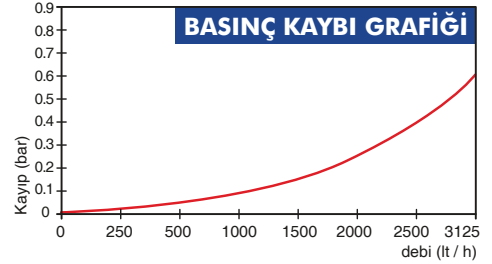

PERFORMANS ÖZELLİKLERİ

Aşırı Yükleme Debisi	Q4	m³/h	3,125
Sürekli Debisi	Q3	m³/h	2,500
Geçiş Debisi	Q2	m³/h	0,01
Minimum Debi	Q1	m³/h	0,00625
Q3/Q1 (MI-001 OIML R49)	-		≤400
Maksimum Kayıt Kapasitesi	m³		9999 / 99999 / 99999,99 / 99999,999
Şebekeye Bağlanış	-		Her türlü pozisyon
İlk Hareket Debisi	Qi	l/h	1
Maksimum Çalışma Basıncı	bar		16
Maksimum Çalışma Sıcaklığı	°C		50
Basınç Kaybı	bar		0,63
En Küçük Okuma Bölüntüsü	m³		0,00005
Doğruluk Sınıfı	-		Sınıf 1 / Sınıf 2