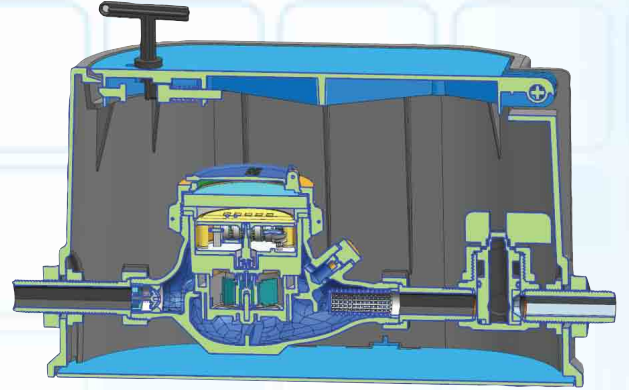

BAYLAN

SU SAYAÇLARI

Sayaç Muhafaza Kutusu

GENEL ÖZELLİKLERİ

- Sayacı dış etkenlere karşı koruyan kompakt tasarım
- Polipropilen (PP)'den üretilmiş, sağlam uzun ömürlü kaliteli plastik malzeme
- Yağmurdan, kardan, güneşten, nemden etkilenmez
- Her marka ve her tür su sayacına uygundur
- Elektronik ve mekanik su sayaçlarında kullanılır
- Kolay Kurulum
- Özel kilitlenebilir 180° açılır kapak
- Sayaç için hazır vana ve bağlantı ekipmanları
- 300 kg yüke dayanıklıdır
- UV Korumalı Kompozit Plastikten Üretilmiştir

BOYUTLAR

Toplam Yükseklik	H	235	mm
Kutu Yüksekliği	h	195	mm
Boy	L	335	mm
Genişlik	B	185	mm
Birim Ağırlık		1,15	kg

"Ürünlerimizde yapmış olduğumuz sürekli iyileştirme çalışmalarından dolayı, önceden haber vermeden ürün dizayn ve yapısında değişiklik yapma hakkını saklı tutarız."