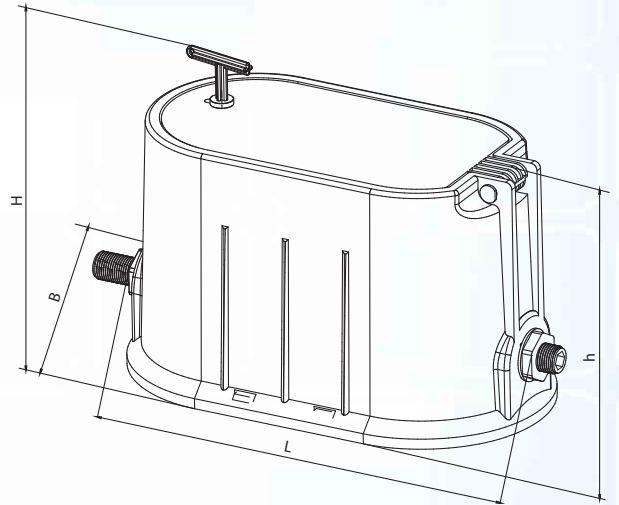

BAYLAN

SU SAYAÇLARI

Sayaç Muhafaza Kutusu

GENEL ÖZELLİKLERİ

- Sayacı dış etkenlere karşı koruyan kompakt tasarım
- Polipropilen (PP)'den üretilmiş, sağlam uzun ömürlü kaliteli plastik malzeme
- Yağmurdan, kardan, güneşten, nemden etkilenmez
- Her marka ve her tür su sayacına uygundur
- Elektronik ve mekanik su sayaçlarında kullanılır
- Kolay Kurulum
- Özel kilitlenebilir 180° açılır kapak
- Sayaç için hazır vana ve bağlantı ekipmanları
- 300 kg yüke dayanıklıdır
- UV Korumalı Kompozit Plastikten Üretilmiştir

BOYUTLAR

Toplam Yükseklik	H	235	mm
Kutu Yüksekliği	h	195	mm
Boy	L	335	mm
Genişlik	B	185	mm
Birim Ağırlık		1,15	kg

"Ürünlerimizde yapmış olduğumuz sürekli iyileştirme çalışmalarından dolayı, önceden haber vermeden ürün dizayn ve yapısında değişiklik yapma hakkını saklı tutarız."